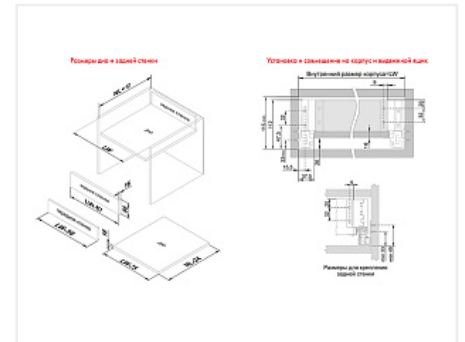

Внутренний ящик с прямыми боковинами СТАРТ 450мм с доводчиком стандартной высоты, графит, Boyard, добавить панель SBW08/GRPH/1200

Производитель:	Boyard
Серия:	СТАРТ
Модель ящика:	внутренний
Плавное закрывание:	да
Тип выдвигания:	полное
Тип:	Комплект ящика (россыпью)
Длина, мм:	450
Цвет:	графит
Максимальная нагрузка, кг:	40
Тип направляющих:	С доводчиком
Модификации:	Комплект ящика Boyard СТАРТ прямые боковины
Параметры модификаций:	Длина, мм, Тип направляющих, Цвет, Модель ящика
Тип боковин:	Тонкие

Код:
SET2739

Склад

Ваша цена: Розница

3 306.82
руб./шт

Дополнительные изображения:

Состав комплекта

Код	Название	Цена за единицу	Количество
194841	Комплект ящика с прямыми боковинами СТАРТ SOFT с доводчиком стандартной высоты, графит, SB18GRPH.1/450, Boyard	2 692.64 руб.	1 шт
194825	Держатель передней стенки стандартного внутреннего ящика СТАРТ с прямыми боковинами, графит, SBH63/GRPH, Boyard	614.18 руб.	1 шт