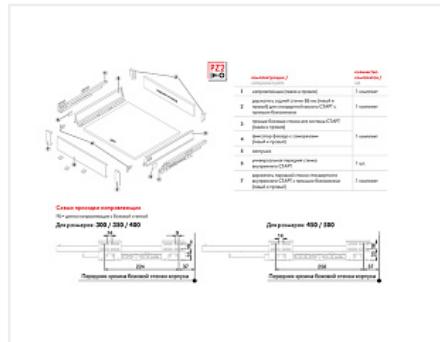

Внутренний ящик с прямыми боковинами СТАРТ 450мм с доводчиком стандартной высоты, графит, Boyard, добавить панель SBW08/GRPH/1200

Производитель:	Boyard
Серия:	СТАРТ
Модель ящика:	внутренний
Плавное закрывание:	да
Тип выдвигания:	полное
Тип:	Комплект ящика (россыпью)
Длина, мм:	450
Цвет:	графит
Максимальная нагрузка, кг:	40
Тип направляющих:	С доводчиком
Модификации:	Комплект ящика Boyard СТАРТ прямые боковины
Параметры модификаций:	Длина, мм, Тип направляющих, Цвет, Модель ящика
Тип боковин:	Тонкие

Код:
SET2739

Склад

Ваша цена: Розница

3 306.82
руб./шт

Дополнительные изображения:

Состав комплекта

Код	Название	Цена за единицу	Количество
194841	Комплект ящика с прямыми боковинами СТАРТ SOFT с доводчиком стандартной высоты, графит, SB18GRPH.1/450, Boyard	2 692.64 руб.	1 шт
194825	Держатель передней стенки стандартного внутреннего ящика СТАРТ с прямыми боковинами, графит, SBH63/GRPH, Boyard	614.18 руб.	1 шт