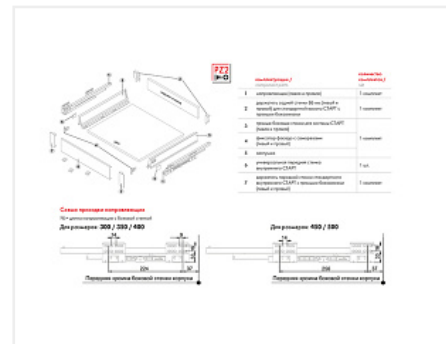

## Внутренний ящик с прямыми боковинами СТАРТ 300мм с доводчиком стандартной высоты, серый, Boyard, добавить панель SBW08/GR/1200

Производитель:	<b>Boyard</b>
Серия:	<b>СТАРТ</b>
Модель ящика:	<b>внутренний</b>
Плавное закрывание:	<b>да</b>
Тип выдвигения:	<b>полное</b>
Тип:	<b>Комплект ящика (россыпью)</b>
Длина, мм:	<b>300</b>
Цвет:	<b>серый</b>
Максимальная нагрузка, кг:	<b>40</b>
Тип направляющих:	<b>С доводчиком</b>
Модификации:	<b>Комплект ящика Boyard СТАРТ прямые боковины</b>
Параметры модификаций:	<b>Длина, мм, Тип направляющих, Цвет, Модель ящика</b>
Тип боковин:	<b>Тонкие</b>

Код:  
SET2738

**Под заказ**

Ваша цена: Розница

**3 795.00**  
руб./шт

Дополнительные изображения:

### Состав комплекта

Код	Изображение	Название	Цена за единицу	Количество
194833		Комплект ящика с прямыми боковинами СТАРТ SOFT с доводчиком стандартной высоты, серый, SB18GR.1/300, Boyard	2 967.78 руб.	1 шт
194824		Держатель передней стенки стандартного внутреннего ящика СТАРТ с прямыми боковинами, серый, SBH63/GR, Boyard	827.22 руб.	1 шт