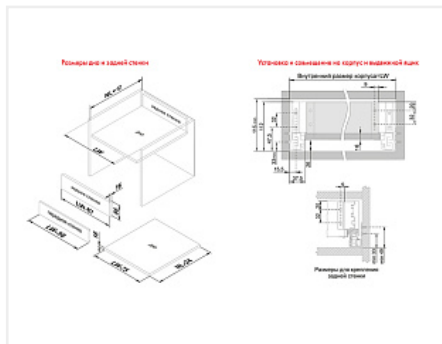

## Внутренний ящик с прямыми боковинами СТАРТ 300мм с доводчиком стандартной высоты, серый, Boyard, добавить панель SBW08/GR/1200

Производитель:	<b>Boyard</b>
Серия:	<b>СТАРТ</b>
Модель ящика:	<b>внутренний</b>
Плавное закрывание:	<b>да</b>
Тип выдвигения:	<b>полное</b>
Тип:	<b>Комплект ящика (россыпью)</b>
Длина, мм:	<b>300</b>
Цвет:	<b>серый</b>
Максимальная нагрузка, кг:	<b>40</b>
Тип направляющих:	<b>С доводчиком</b>
Модификации:	<b>Комплект ящика Boyard СТАРТ прямые боковины</b>
Параметры модификаций:	<b>Длина, мм, Тип направляющих, Цвет, Модель ящика</b>
Тип боковин:	<b>Тонкие</b>

### Состав комплекта

Код	Изображение	Название	Цена за единицу	Количество
194833		Комплект ящика с прямыми боковинами СТАРТ SOFT с доводчиком стандартной высоты, серый, SB18GR.1/300, Boyard	2 967.78 руб.	1 шт
194824		Держатель передней стенки стандартного внутреннего ящика СТАРТ с прямыми боковинами, серый, SBH63/GR, Boyard	827.22 руб.	1 шт