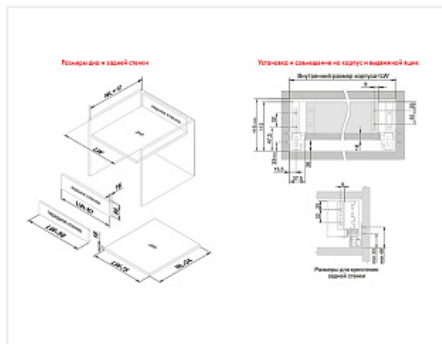

Внутренний ящик с прямыми боковинами СТАРТ 500мм с доводчиком стандартной высоты, белый, Boyard, добавить панель SBW08/W/1200

Производитель:	Boyard
Серия:	СТАРТ
Модель ящика:	внутренний
Плавное закрывание:	да
Тип выдвижения:	полное
Тип:	Комплект ящика (россыпью)
Длина, мм:	500
Цвет:	белый
Максимальная нагрузка, кг:	40
Тип направляющих:	С доводчиком
Модификации:	Комплект ящика Boyard СТАРТ прямые боковины
Параметры модификаций:	Длина, мм, Тип направляющих, Цвет, Модель ящика
Тип боковин:	Тонкие

Код:
SET2737

Склад

Ваша цена: Розница

4 707.11
руб./шт

Дополнительные изображения:

Состав комплекта

Код	Изображение	Название	Цена за единицу	Количество
194847		Комплект ящика с прямыми боковинами СТАРТ SOFT с доводчиком стандартной высоты, белый, SB18W.1/500, Boyard	3 870.78 руб.	1 шт
194826		Держатель передней стенки СТАРТ стандартного внутреннего ящика с прямыми боковинами, белый, SBH63/W, Boyard	836.33 руб.	1 шт