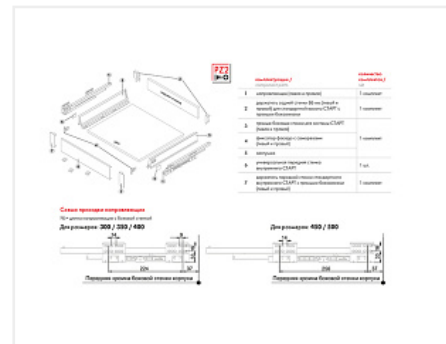

Внутренний ящик с прямыми боковинами СТАРТ 500мм с доводчиком стандартной высоты, белый, Boyard, добавить панель SBW08/W/1200

Производитель:	Boyard
Серия:	СТАРТ
Модель ящика:	внутренний
Плавное закрывание:	да
Тип выдвижения:	полное
Тип:	Комплект ящика (россыпью)
Длина, мм:	500
Цвет:	белый
Максимальная нагрузка, кг:	40
Тип направляющих:	С доводчиком
Модификации:	Комплект ящика Boyard СТАРТ прямые боковины
Параметры модификаций:	Длина, мм, Тип направляющих, Цвет, Модель ящика
Тип боковин:	Тонкие

Код:
SET2737

Склад

Ваша цена: Розница

4 707.11
руб./шт

Дополнительные изображения:

Состав комплекта

Код	Изображение	Название	Цена за единицу	Количество
194847		Комплект ящика с прямыми боковинами СТАРТ SOFT с доводчиком стандартной высоты, белый, SB18W.1/500, Boyard	3 870.78 руб.	1 шт
194826		Держатель передней стенки СТАРТ стандартного внутреннего ящика с прямыми боковинами, белый, SBH63/W, Boyard	836.33 руб.	1 шт