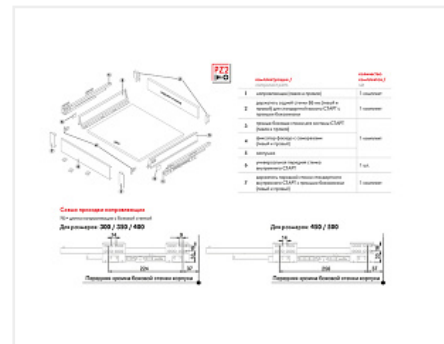

Внутренний ящик с прямыми боковинами СТАРТ 300мм с доводчиком стандартной высоты, белый, Boyard, добавить панель SBW08/W/1200

Производитель:	Boyard
Серия:	СТАРТ
Модель ящика:	внутренний
Плавное закрывание:	да
Тип выдвижения:	полное
Тип:	Комплект ящика (россыпью)
Длина, мм:	300
Цвет:	белый
Максимальная нагрузка, кг:	40
Тип направляющих:	С доводчиком
Модификации:	Комплект ящика Boyard СТАРТ прямые боковины
Параметры модификаций:	Длина, мм, Тип направляющих, Цвет, Модель ящика
Тип боковин:	Тонкие

Код:
SET2736

Новинка

Ваша цена: Розница

3 795.00
руб./шт

Дополнительные изображения:

Состав комплекта

Код	Изображение	Название	Цена за единицу	Количество
194826		Держатель передней стенки стандартного внутреннего ящика СТАРТ с прямыми боковинами, белый, SBW08/W/1200, Boyard	827.22 руб.	1 шт
194843		Комплект ящика с прямыми боковинами СТАРТ SOFT с доводчиком стандартной высоты, белый, SB18W.1/300, Boyard	2 967.78 руб.	1 шт