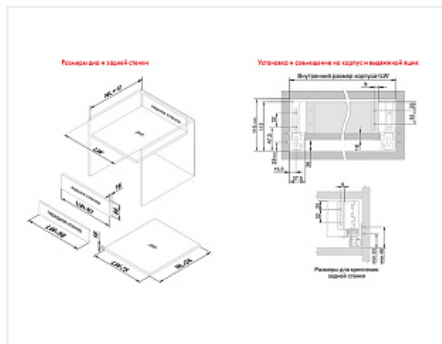

Внутренний ящик с прямыми боковинами СТАРТ 300мм с доводчиком стандартной высоты, белый, Boyard, добавить панель SBW08/W/1200

Производитель:	Boyard
Серия:	СТАРТ
Модель ящика:	внутренний
Плавное закрывание:	да
Тип выдвижения:	полное
Тип:	Комплект ящика (россыпью)
Длина, мм:	300
Цвет:	белый
Максимальная нагрузка, кг:	40
Тип направляющих:	С доводчиком
Модификации:	Комплект ящика Boyard СТАРТ прямые боковины
Параметры модификаций:	Длина, мм, Тип направляющих, Цвет, Модель ящика
Тип боковин:	Тонкие

Код:
SET2736

Новинка

Ваша цена: Розница

3 795.00
руб./шт

Дополнительные изображения:

Состав комплекта

Код	Изображение	Название	Цена за единицу	Количество
194826		Держатель передней стенки стандартного внутреннего ящика СТАРТ с прямыми боковинами, белый, SBW08/W/1200, Boyard	827.22 руб.	1 шт
194843		Комплект ящика с прямыми боковинами СТАРТ SOFT с доводчиком стандартной высоты, белый, SB18W.1/300, Boyard	2 967.78 руб.	1 шт