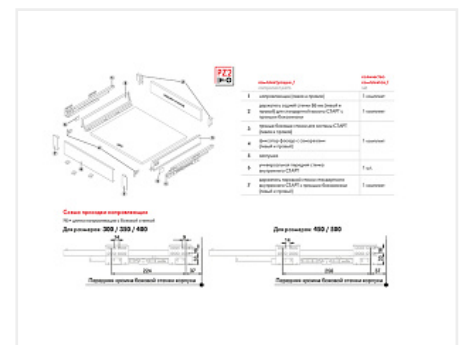

## Внутренний ящик с прямыми боковинами СТАРТ 500мм с доводчиком стандартной высоты, графит, Boyard, добавить панель SBW08/GRPH/1200

Производитель:	<b>Boyard</b>
Серия:	<b>СТАРТ</b>
Модель ящика:	<b>внутренний</b>
Плавное закрывание:	<b>да</b>
Тип выдвигения:	<b>полное</b>
Тип:	<b>Комплект ящика (россыпью)</b>
Длина, мм:	<b>500</b>
Цвет:	<b>графит</b>
Максимальная нагрузка, кг:	<b>40</b>
Тип направляющих:	<b>С доводчиком</b>
Модификации:	<b>Комплект ящика Boyard СТАРТ прямые боковины</b>
Параметры модификаций:	<b>Модель ящика, Длина, мм, Тип направляющих, Цвет</b>
Тип боковин:	<b>Тонкие</b>

### Состав комплекта

Код	Изображение	Название	Цена за единицу	Количество
194842		Комплект ящика с прямыми боковинами СТАРТ SOFT с доводчиком стандартной высоты, графит, SB18GRPH.1/500, Boyard	2 431.48 руб.	1 шт
194825		Держатель передней стенки стандартного внутреннего ящика СТАРТ с прямыми боковинами, графит, SBH63/GRPH, Boyard	508.45 руб.	1 шт