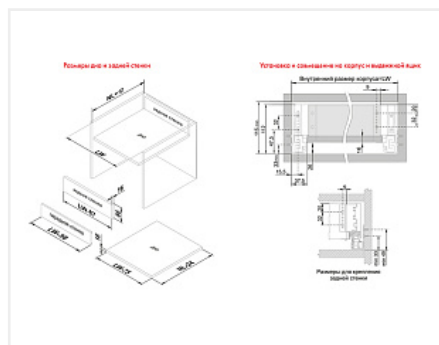

## Внутренний ящик с прямыми боковинами СТАРТ 500мм с доводчиком стандартной высоты, графит, Boyard, добавить панель SBW08/GRPH/1200

Производитель:	<b>Boyard</b>
Серия:	<b>СТАРТ</b>
Модель ящика:	<b>внутренний</b>
Плавное закрывание:	<b>да</b>
Тип выдвигения:	<b>полное</b>
Тип:	<b>Комплект ящика (россыпью)</b>
Длина, мм:	<b>500</b>
Цвет:	<b>графит</b>
Максимальная нагрузка, кг:	<b>40</b>
Тип направляющих:	<b>С доводчиком</b>
Модификации:	<b>Комплект ящика Boyard СТАРТ прямые боковины</b>
Параметры модификаций:	<b>Модель ящика, Длина, мм, Тип направляющих, Цвет</b>
Тип боковин:	<b>Тонкие</b>

### Состав комплекта

Код	Изображение	Название	Цена за единицу	Количество
194842		Комплект ящика с прямыми боковинами СТАРТ SOFT с доводчиком стандартной высоты, графит, SB18GRPH.1/500, Boyard	2 431.48 руб.	1 шт
194825		Держатель передней стенки стандартного внутреннего ящика СТАРТ с прямыми боковинами, графит, SBH63/GRPH, Boyard	508.45 руб.	1 шт