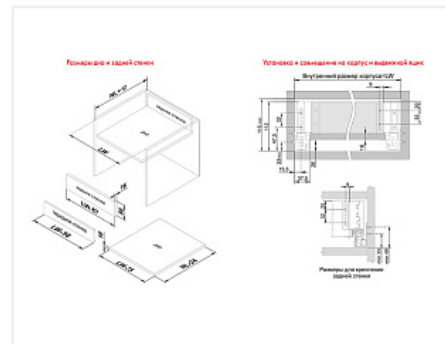

Внутренний ящик с прямыми боковинами СТАРТ 300мм с доводчиком стандартной высоты, графит, Boyard, добавить панель SBW08/GRPH/1200

| | |
|----------------------------|--|
| Производитель: | Boyard |
| Серия: | СТАРТ |
| Модель ящика: | внутренний |
| Плавное закрывание: | да |
| Тип выдвигания: | полное |
| Тип: | Комплект ящика (россыпью) |
| Длина, мм: | 300 |
| Цвет: | графит |
| Максимальная нагрузка, кг: | 40 |
| Тип направляющих: | С доводчиком |
| Модификации: | Комплект ящика Boyard СТАРТ прямые боковины |
| Параметры модификаций: | Модель ящика, Тип направляющих, Длина, мм, Цвет |
| Тип боковин: | Тонкие |

Код:
SET2730

Под заказ

Ваша цена: Розница

3 795.00
руб./шт

Дополнительные изображения:

Состав комплекта

| Код | Название | Цена за единицу | Количество |
|--------|---|-----------------|------------|
| 194838 |  Комплект ящика с прямыми боковинами СТАРТ SOFT с доводчиком стандартной высоты, графит, SB18GRPH.1/300, Boyard | 2 967.78 руб. | 1 шт |
| 194825 |  Держатель передней стенки стандартного внутреннего ящика СТАРТ с прямыми боковинами, графит, SBH63/GRPH, Boyard | 827.22 руб. | 1 шт |