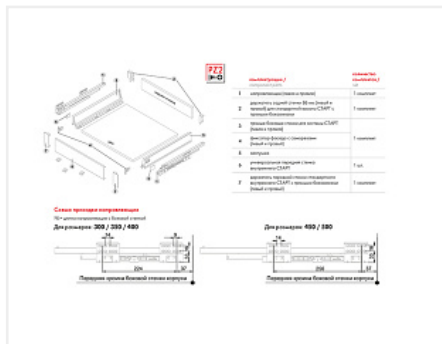

Внутренний ящик с прямыми боковинами СТАРТ 300мм с доводчиком стандартной высоты, графит, Boyard, добавить панель SBW08/GRPH/1200

| | |
|----------------------------|--|
| Производитель: | Boyard |
| Серия: | СТАРТ |
| Модель ящика: | внутренний |
| Плавное закрывание: | да |
| Тип выдвигания: | полное |
| Тип: | Комплект ящика (россыпью) |
| Длина, мм: | 300 |
| Цвет: | графит |
| Максимальная нагрузка, кг: | 40 |
| Тип направляющих: | С доводчиком |
| Модификации: | Комплект ящика Boyard СТАРТ прямые боковины |
| Параметры модификаций: | Модель ящика, Тип направляющих, Длина, мм, Цвет |
| Тип боковин: | Тонкие |

Код:
SET2730

Под заказ

Ваша цена: Розница

3 795.00
руб./шт

Дополнительные изображения:

Состав комплекта

| Код | Название | Цена за единицу | Количество |
|--------|---|-----------------|------------|
| 194838 |  Комплект ящика с прямыми боковинами СТАРТ SOFT с доводчиком стандартной высоты, графит, SB18GRPH.1/300, Boyard | 2 967.78 руб. | 1 шт |
| 194825 |  Держатель передней стенки стандартного внутреннего ящика СТАРТ с прямыми боковинами, графит, SBH63/GRPH, Boyard | 827.22 руб. | 1 шт |