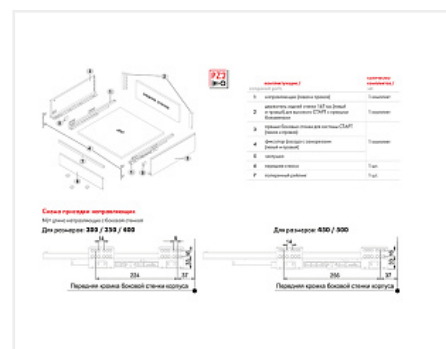

Внутренний ящик с прямыми боковинами СТАРТ 350мм с доводчиком высокий, белый, Boyard, добавить панель SBW08/W/1200 и рейлинг SBR10/W/1200

Производитель:	Boyard
Серия:	СТАРТ
Модель ящика:	внутренний с высокими боковинами
Плавное закрывание:	да
Тип выдвижения:	полное
Тип:	Комплект ящика (россыпью)
Длина, мм:	350
Цвет:	белый
Максимальная нагрузка, кг:	40
Тип направляющих:	С доводчиком
Модификации:	Комплект ящика Boyard СТАРТ прямые боковины
Параметры модификаций:	Модель ящика, Тип направляющих, Длина, мм, Цвет
Тип боковин:	Тонкие

Код:
SET2724

Под заказ

Ваша цена: Розница

4 111.87
руб./шт

Дополнительные изображения:

Состав комплекта

Код	Изображение	Название	Цена за единицу	Количество
194874		Комплект ящика с прямыми боковинами СТАРТ SOFT с доводчиком высокий, белый, SB20W.1/350, Boyard	3 328.02 руб.	1 шт
194829		Держатель передней стенки высокого внутреннего ящика СТАРТ с прямыми боковинами, белый, SBH64/W, Boyard	783.85 руб.	1 шт