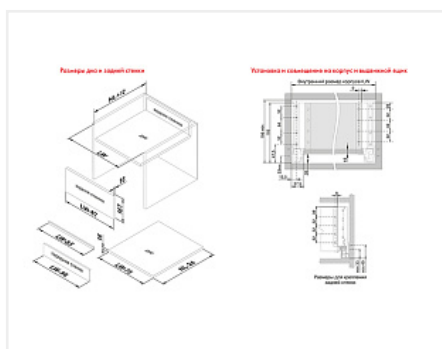

Внутренний ящик с прямыми боковинами СТАРТ 350мм с доводчиком высокий, белый, Boyard, добавить панель SBW08/W/1200 и рейлинг SBR10/W/1200

Производитель:	Boyard
Серия:	СТАРТ
Модель ящика:	внутренний с высокими боковинами
Плавное закрывание:	да
Тип выдвижения:	полное
Тип:	Комплект ящика (россыпью)
Длина, мм:	350
Цвет:	белый
Максимальная нагрузка, кг:	40
Тип направляющих:	С доводчиком
Модификации:	Комплект ящика Boyard СТАРТ прямые боковины
Параметры модификаций:	Модель ящика, Тип направляющих, Длина, мм, Цвет
Тип боковин:	Тонкие

Код:
SET2724

Под заказ

Ваша цена: Розница

4 111.87
руб./шт

Дополнительные изображения:

Состав комплекта

Код	Изображение	Название	Цена за единицу	Количество
194874		Комплект ящика с прямыми боковинами СТАРТ SOFT с доводчиком высокий, белый, SB20W.1/350, Boyard	3 328.02 руб.	1 шт
194829		Держатель передней стенки высокого внутреннего ящика СТАРТ с прямыми боковинами, белый, SBH64/W, Boyard	783.85 руб.	1 шт