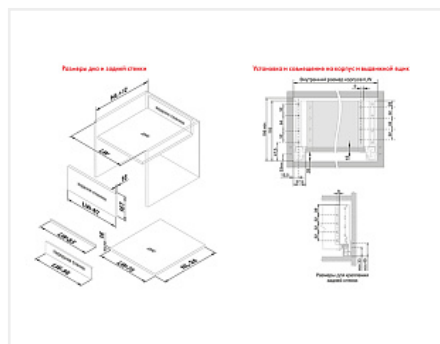

Внутренний ящик с прямыми боковинами СТАРТ 450мм с доводчиком высокий, графит, Boyard, добавить панель SBW08/GRPH/1200 и рейлинг SBR10/GRPH/1200

Производитель:	Boyard
Серия:	СТАРТ
Модель ящика:	внутренний с высокими боковинами
Плавное закрывание:	да
Тип выдвижения:	полное
Тип:	Комплект ящика (россыпью)
Длина, мм:	450
Цвет:	графит
Максимальная нагрузка, кг:	40
Тип направляющих:	С доводчиком
Модификации:	Комплект ящика Boyard СТАРТ прямые боковины
Параметры модификаций:	Модель ящика, Цвет, Длина, мм, Тип направляющих
Тип боковин:	Тонкие

Код:
SET2723

Под заказ

Ваша цена: Розница

4 536.05
руб./шт

Дополнительные изображения:

Состав комплекта

Код	Название	Цена за единицу	Количество
194871	 Комплект ящика с прямыми боковинами СТАРТ SOFT с доводчиком высокий, графит, SB20GRPH.1/450, Boyard	3 752.20 руб.	1 шт