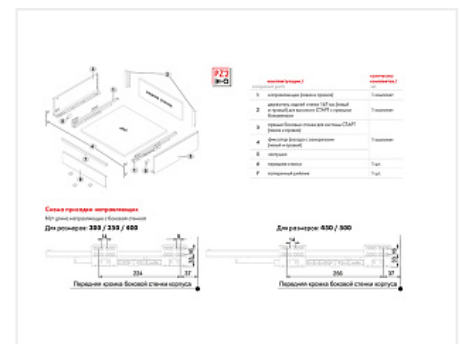

Внутренний ящик с прямыми боковинами СТАРТ 450мм с доводчиком высокий, графит, Boyard, добавить панель SBW08/GRPH/1200 и рейлинг SBR10/GRPH/1200

Производитель:	Boyard
Серия:	СТАРТ
Модель ящика:	внутренний с высокими боковинами
Плавное закрывание:	да
Тип выдвижения:	полное
Тип:	Комплект ящика (россыпью)
Длина, мм:	450
Цвет:	графит
Максимальная нагрузка, кг:	40
Тип направляющих:	С доводчиком
Модификации:	Комплект ящика Boyard СТАРТ прямые боковины
Параметры модификаций:	Модель ящика, Цвет, Длина, мм, Тип направляющих
Тип боковин:	Тонкие

Код:
SET2723

Под заказ

Ваша цена: Розница

4 536.05
руб./шт

Дополнительные изображения:

Состав комплекта

Код	Название	Цена за единицу	Количество
194871	 Комплект ящика с прямыми боковинами СТАРТ SOFT с доводчиком высокий, графит, SB20GRPH.1/450, Boyard	3 752.20 руб.	1 шт