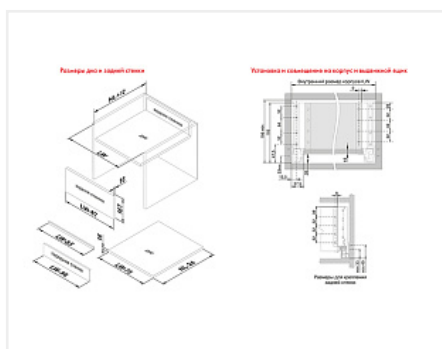

Внутренний ящик с прямыми боковинами СТАРТ 450мм с доводчиком высокий, белый, Boyard, добавить панель SBW08/W/1200 и рейлинг SBR10/W/1200

Производитель:	Boyard
Серия:	СТАРТ
Модель ящика:	внутренний с высокими боковинами
Плавное закрывание:	да
Тип выдвижения:	полное
Тип:	Комплект ящика (россыпью)
Длина, мм:	450
Цвет:	белый
Максимальная нагрузка, кг:	40
Тип направляющих:	С доводчиком
Модификации:	Комплект ящика Boyard СТАРТ прямые боковины
Параметры модификаций:	Модель ящика, Тип направляющих, Длина, мм, Цвет
Тип боковин:	Тонкие

Код:
SET2722

Под заказ

Ваша цена: Розница

4 536.05
руб./шт

Дополнительные изображения:

Состав комплекта

Код	Название	Цена за единицу	Количество
194876	 Комплект ящика с прямыми боковинами СТАРТ SOFT с доводчиком высокий, белый, SB20W.1/450, Boyard	3 752.20 руб.	1 шт
194829	Держатель передней стенки высокого внутреннего ящика СТАРТ с прямыми боковинами, белый, SBH64/W, Boyard	783.85 руб.	1 шт