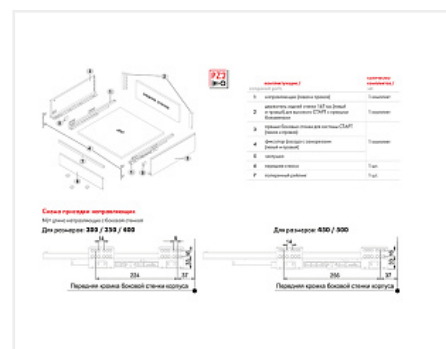

Внутренний ящик с прямыми боковинами СТАРТ 450мм с доводчиком высокий, белый, Boyard, добавить панель SBW08/W/1200 и рейлинг SBR10/W/1200

Производитель:	Boyard
Серия:	СТАРТ
Модель ящика:	внутренний с высокими боковинами
Плавное закрывание:	да
Тип выдвижения:	полное
Тип:	Комплект ящика (россыпью)
Длина, мм:	450
Цвет:	белый
Максимальная нагрузка, кг:	40
Тип направляющих:	С доводчиком
Модификации:	Комплект ящика Boyard СТАРТ прямые боковины
Параметры модификаций:	Модель ящика, Тип направляющих, Длина, мм, Цвет
Тип боковин:	Тонкие

Код:
SET2722

Под заказ

Ваша цена: Розница

4 536.05
руб./шт

Дополнительные изображения:

Состав комплекта

Код	Название	Цена за единицу	Количество
194876	 Комплект ящика с прямыми боковинами СТАРТ SOFT с доводчиком высокий, белый, SB20W.1/450, Boyard	3 752.20 руб.	1 шт
194829	Держатель передней стенки высокого внутреннего ящика СТАРТ с прямыми боковинами, белый, SBH64/W, Boyard	783.85 руб.	1 шт