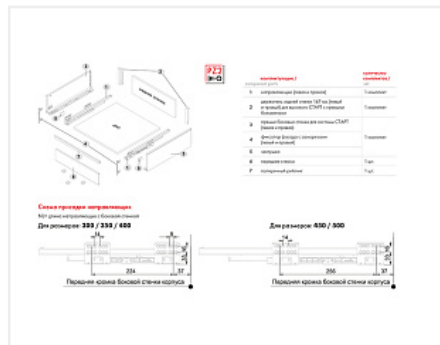

Внутренний ящик с прямыми боковинами СТАРТ 300мм с доводчиком высокий, белый, Boyard, добавить панель SBW08/W/1200 и рейлинг SBR10/W/1200

Производитель:	Boyard
Серия:	СТАРТ
Модель ящика:	внутренний с высокими боковинами
Плавное закрывание:	да
Тип выдвижения:	полное
Тип:	Комплект ящика (россыпью)
Длина, мм:	300
Цвет:	белый
Максимальная нагрузка, кг:	40
Тип направляющих:	С доводчиком
Модификации:	Комплект ящика Boyard СТАРТ прямые боковины
Параметры модификаций:	Модель ящика, Цвет, Длина, мм, Тип направляющих
Тип боковин:	Тонкие

Код:
SET2721

Под заказ

Ваша цена: Розница

5 220.76
руб./шт

Дополнительные изображения:

Состав комплекта

Код	Название	Цена за единицу	Количество
194829	Держатель передней стенки высокого внутреннего ящика СТАРТ с прямыми боковинами, белый, SBW64/W, Boyard	1 057.80 руб.	1 шт
194873	Комплект ящика с прямыми боковинами СТАРТ SOFT с доводчиком высокий, белый, SB20W.1/300, Boyard	4 162.96 руб.	1 шт