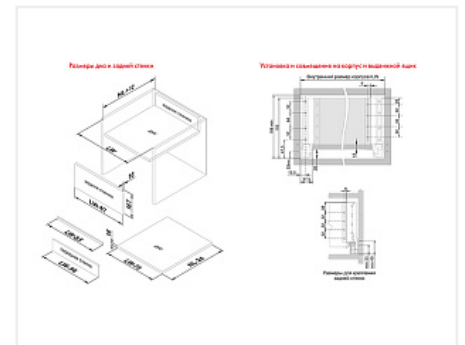

Внутренний ящик с прямыми боковинами СТАРТ 300мм с доводчиком высокий, белый, Boyard, добавить панель SBW08/W/1200 и рейлинг SBR10/W/1200

Производитель:	Boyard
Серия:	СТАРТ
Модель ящика:	внутренний с высокими боковинами
Плавное закрывание:	да
Тип выдвижения:	полное
Тип:	Комплект ящика (россыпью)
Длина, мм:	300
Цвет:	белый
Максимальная нагрузка, кг:	40
Тип направляющих:	С доводчиком
Модификации:	Комплект ящика Boyard СТАРТ прямые боковины
Параметры модификаций:	Модель ящика, Цвет, Длина, мм, Тип направляющих
Тип боковин:	Тонкие

Код:
SET2721

Под заказ

Ваша цена: Розница

5 220.76
руб./шт

Дополнительные изображения:

Состав комплекта

Код	Название	Цена за единицу	Количество
194829	Держатель передней стенки высокого внутреннего ящика СТАРТ с прямыми боковинами, белый, SBW64/W, Boyard	1 057.80 руб.	1 шт
194873	Комплект ящика с прямыми боковинами СТАРТ SOFT с доводчиком высокий, белый, SB20W.1/300, Boyard	4 162.96 руб.	1 шт