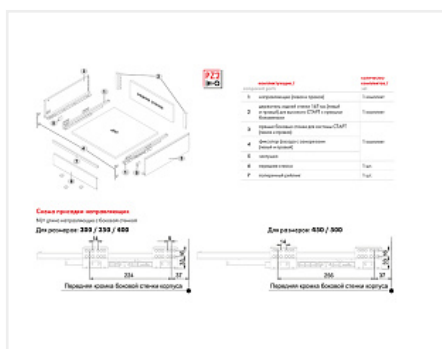

Внутренний ящик с прямыми боковинами СТАРТ 400мм с доводчиком высоким, белый, Boyard, добавить панель SBW08/W/1200 и рейлинг SBR10/W/1200

Производитель:	Boyard
Серия:	СТАРТ
Модель ящика:	внутренний с высокими боковинами
Плавное закрывание:	да
Тип выдвижения:	полное
Тип:	Комплект ящика (россыпью)
Длина, мм:	400
Цвет:	белый
Максимальная нагрузка, кг:	40
Тип направляющих:	С доводчиком
Модификации:	Комплект ящика Boyard СТАРТ прямые боковины
Параметры модификаций:	Модель ящика, Тип направляющих, Длина, мм, Цвет
Тип боковин:	Тонкие

Код:
SET2720

Под заказ

Ваша цена: Розница

5 816.43
руб./шт

Дополнительные изображения:

Состав комплекта

Код	Название	Цена за единицу	Количество
194875	 Комплект ящика с прямыми боковинами СТАРТ SOFT с доводчиком высоким, белый, SB20W.1/400, Boyard	4 758.63 руб.	1 шт
194829	Держатель передней стенки высокого внутреннего ящика СТАРТ с прямыми боковинами, белый, SBH64/W, Boyard	1 057.80 руб.	1 шт