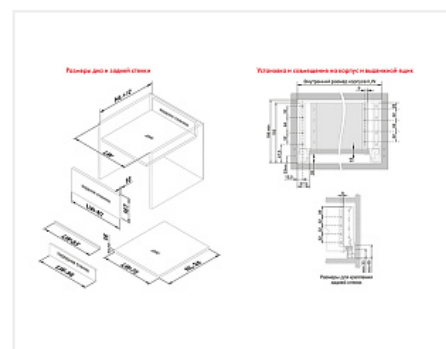

Внутренний ящик с прямыми боковинами СТАРТ 400мм с доводчиком высоким, белый, Boyard, добавить панель SBW08/W/1200 и рейлинг SBR10/W/1200

Производитель:	Boyard
Серия:	СТАРТ
Модель ящика:	внутренний с высокими боковинами
Плавное закрывание:	да
Тип выдвижения:	полное
Тип:	Комплект ящика (россыпью)
Длина, мм:	400
Цвет:	белый
Максимальная нагрузка, кг:	40
Тип направляющих:	С доводчиком
Модификации:	Комплект ящика Boyard СТАРТ прямые боковины
Параметры модификаций:	Модель ящика, Тип направляющих, Длина, мм, Цвет
Тип боковин:	Тонкие

Код:
SET2720

Под заказ

Ваша цена: Розница

5 816.43
руб./шт

Дополнительные изображения:

Состав комплекта

Код	Название	Цена за единицу	Количество
194875	 Комплект ящика с прямыми боковинами СТАРТ SOFT с доводчиком высоким, белый, SB20W.1/400, Boyard	4 758.63 руб.	1 шт
194829	Держатель передней стенки высокого внутреннего ящика СТАРТ с прямыми боковинами, белый, SBH64/W, Boyard	1 057.80 руб.	1 шт