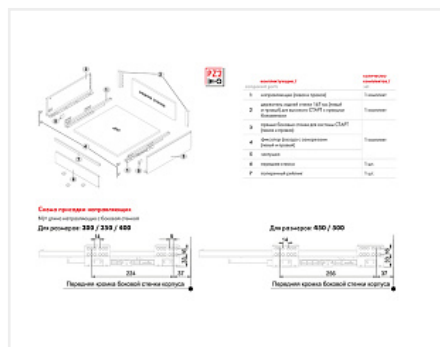

Внутренний ящик с прямыми боковинами СТАРТ 300мм с доводчиком высокий, графит, Boyard, добавить панель SBW08/GRPH/1200 и рейлинг SBR10/GRPH/1200

Производитель:	Boyard
Серия:	СТАРТ
Модель ящика:	внутренний с высокими боковинами
Плавное закрывание:	да
Тип выдвижения:	полное
Тип:	Комплект ящика (россыпью)
Длина, мм:	300
Цвет:	графит
Максимальная нагрузка, кг:	40
Тип направляющих:	С доводчиком
Модификации:	Комплект ящика Boyard СТАРТ прямые боковины
Параметры модификаций:	Модель ящика, Цвет, Длина, мм, Тип направляющих
Тип боковин:	Тонкие

Код: SET2717
Под заказ
Ваша цена: Розница
5 220.76 руб./шт

Дополнительные изображения:

Состав комплекта

Код	Название	Цена за единицу	Количество
194868	 Комплект ящика с прямыми боковинами СТАРТ SOFT с доводчиком высокий, графит, SB20GRPH.1/300, Boyard	4 162.96 руб.	1 шт