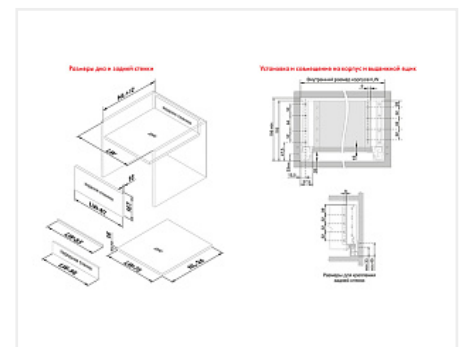

Внутренний ящик с прямыми боковинами СТАРТ 300мм с доводчиком высокий, графит, Boyard, добавить панель SBW08/GRPH/1200 и рейлинг SBR10/GRPH/1200

Производитель:	Boyard
Серия:	СТАРТ
Модель ящика:	внутренний с высокими боковинами
Плавное закрывание:	да
Тип выдвижения:	полное
Тип:	Комплект ящика (россыпью)
Длина, мм:	300
Цвет:	графит
Максимальная нагрузка, кг:	40
Тип направляющих:	С доводчиком
Модификации:	Комплект ящика Boyard СТАРТ прямые боковины
Параметры модификаций:	Модель ящика, Цвет, Длина, мм, Тип направляющих
Тип боковин:	Тонкие

Код: SET2717
Под заказ
Ваша цена: Розница
5 220.76 руб./шт

Дополнительные изображения:

Состав комплекта

Код	Название	Цена за единицу	Количество
194868	 Комплект ящика с прямыми боковинами СТАРТ SOFT с доводчиком высокий, графит, SB20GRPH.1/300, Boyard	4 162.96 руб.	1 шт