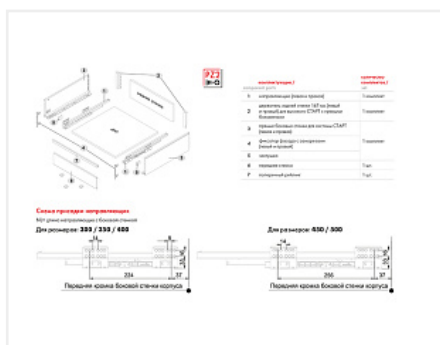

Внутренний ящик с прямыми боковинами СТАРТ 500мм с доводчиком высоким, белый, Boyard, добавить панель SBW08/W/1200 и рейлинг SBR10/W/1200

Производитель:	Boyard
Серия:	СТАРТ
Модель ящика:	внутренний с высокими боковинами
Плавное закрывание:	да
Тип выдвижения:	полное
Тип:	Комплект ящика (россыпью)
Длина, мм:	500
Цвет:	белый
Максимальная нагрузка, кг:	40
Тип направляющих:	С доводчиком
Модификации:	Комплект ящика Boyard СТАРТ прямые боковины
Параметры модификаций:	Модель ящика, Цвет, Тип направляющих, Длина, мм
Тип боковин:	Тонкие

Код:
SET2716

Под заказ

Ваша цена: Розница

4 012.21
руб./шт

Дополнительные изображения:

Состав комплекта

Код	Название	Цена за единицу	Количество
194877	Комплект ящика с прямыми боковинами СТАРТ SOFT с доводчиком высоким, белый, SB20W.1/500, Boyard	3 363.03 руб.	1 шт
194829	Держатель передней стенки высокого внутреннего ящика СТАРТ с прямыми боковинами, белый,	649.18 руб.	1 шт