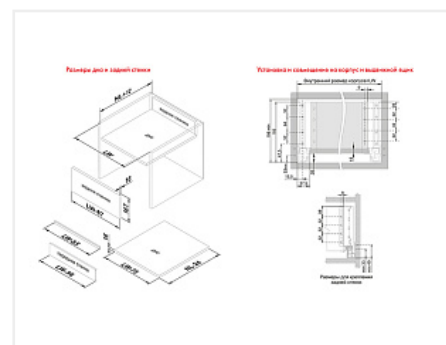

Внутренний ящик с прямыми боковинами СТАРТ 500мм с доводчиком высоким, белый, Boyard, добавить панель SBW08/W/1200 и рейлинг SBR10/W/1200

Производитель:	Boyard
Серия:	СТАРТ
Модель ящика:	внутренний с высокими боковинами
Плавное закрывание:	да
Тип выдвижения:	полное
Тип:	Комплект ящика (россыпью)
Длина, мм:	500
Цвет:	белый
Максимальная нагрузка, кг:	40
Тип направляющих:	С доводчиком
Модификации:	Комплект ящика Boyard СТАРТ прямые боковины
Параметры модификаций:	Модель ящика, Цвет, Тип направляющих, Длина, мм
Тип боковин:	Тонкие

Код:
SET2716

Под заказ

Ваша цена: Розница

4 012.21
руб./шт

Дополнительные изображения:

Состав комплекта

Код	Название	Цена за единицу	Количество
194877	Комплект ящика с прямыми боковинами СТАРТ SOFT с доводчиком высоким, белый, SB20W.1/500, Boyard	3 363.03 руб.	1 шт
194829	Держатель передней стенки высокого внутреннего ящика СТАРТ с прямыми боковинами, белый,	649.18 руб.	1 шт