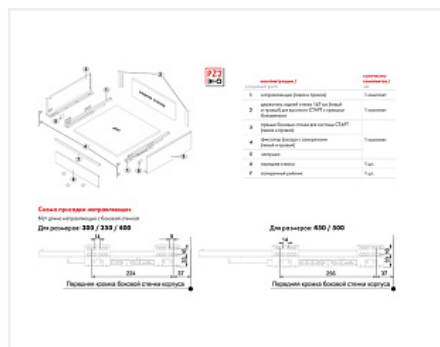

Внутренний ящик с прямыми боковинами СТАРТ 350мм с доводчиком высокий, графит, Boyard, добавить панель SBW08/GRPH/1200 и рейлинг SBR10/GRPH/1200

Производитель:	Boyard
Серия:	СТАРТ
Модель ящика:	внутренний с высокими боковинами
Плавное закрывание:	да
Тип выдвижения:	полное
Тип:	Комплект ящика (россыпью)
Длина, мм:	350
Цвет:	графит
Максимальная нагрузка, кг:	40
Тип направляющих:	С доводчиком
Модификации:	Комплект ящика Boyard СТАРТ прямые боковины
Параметры модификаций:	Модель ящика, Цвет, Длина, мм, Тип направляющих
Тип боковин:	Тонкие

Код:
SET2714

Под заказ

Ваша цена: Розница

4 111.87 руб./шт

Дополнительные изображения:

Состав комплекта

Код	Название	Цена за единицу	Количество
194869	 Комплект ящика с прямыми боковинами СТАРТ SOFT с доводчиком высокий, графит, SB20GRPH.1/350, Boyard	3 328.02 руб.	1 шт