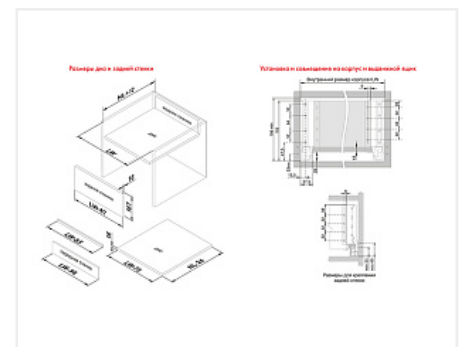

Внутренний ящик с прямыми боковинами СТАРТ 350мм с доводчиком высокий, графит, Boyard, добавить панель SBW08/GRPH/1200 и рейлинг SBR10/GRPH/1200

Производитель:	Boyard
Серия:	СТАРТ
Модель ящика:	внутренний с высокими боковинами
Плавное закрывание:	да
Тип выдвижения:	полное
Тип:	Комплект ящика (россыпью)
Длина, мм:	350
Цвет:	графит
Максимальная нагрузка, кг:	40
Тип направляющих:	С доводчиком
Модификации:	Комплект ящика Boyard СТАРТ прямые боковины
Параметры модификаций:	Модель ящика, Цвет, Длина, мм, Тип направляющих
Тип боковин:	Тонкие

Код:
SET2714

Под заказ

Ваша цена: Розница

4 111.87 руб./шт

Дополнительные изображения:

Состав комплекта

Код	Название	Цена за единицу	Количество
194869	 Комплект ящика с прямыми боковинами СТАРТ SOFT с доводчиком высокий, графит, SB20GRPH.1/350, Boyard	3 328.02 руб.	1 шт