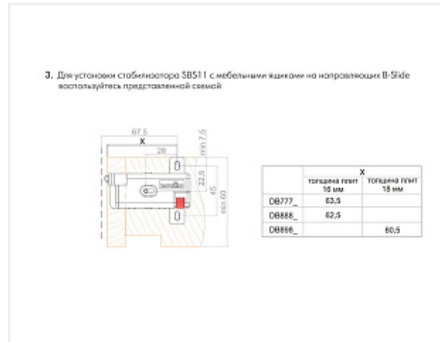

графит

Количество в упаковке:

50 комп.

Код:
190326

Артикул:
SBS11/GRPH

Ваша цена: Розница

774.37 руб./комп.

Дополнительные изображения: