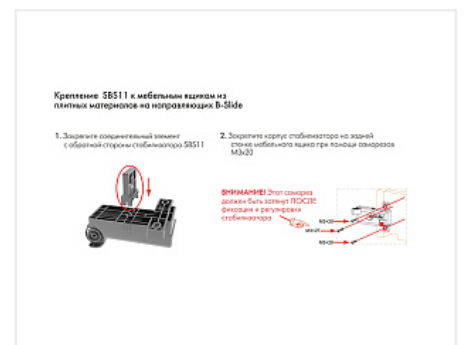

графит

Количество в упаковке:

50 комп.

Код:
190326

Артикул:
SBS11/GRPH

Ваша цена: Розница

774.37 руб./комп.

Дополнительные изображения:

Описание

ЗИП SBS11 — стабилизатор движения выдвижного мебельного ящика из высокопрочного пластика.

За счёт специального регулировочного колеса красного цвета осуществляется смещение конструкции SBS11 в левом или правом направлении. Прорезиненный обод направляющего колеса обеспечит бесшумную работу стабилизатора. Удобные риски на корпусе изделия позволяют установить одинаковое положение стабилизаторов для максимально равномерного и синхронного выдвижения мебельного ящика.