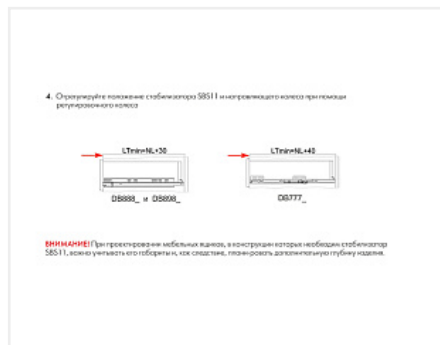

графит

Количество в упаковке:

50 комп.

Код:
190326

Артикул:
SBS11/GRPH

Ваша цена: Розница

774.37 руб./комп.

Дополнительные изображения: