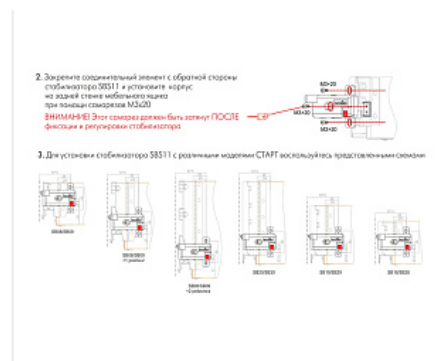

графит

Количество в упаковке:

50 комп.

Код:
190326

Артикул:
SBS11/GRPH

Ваша цена: Розница

774.37 руб./комп.

Дополнительные изображения: