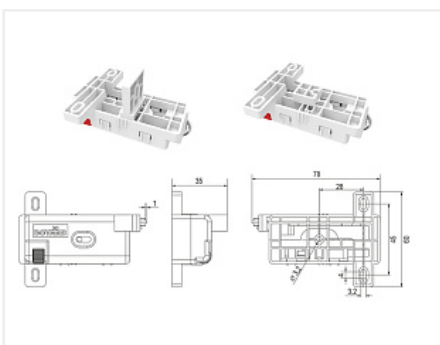

Дополнительные изображения: