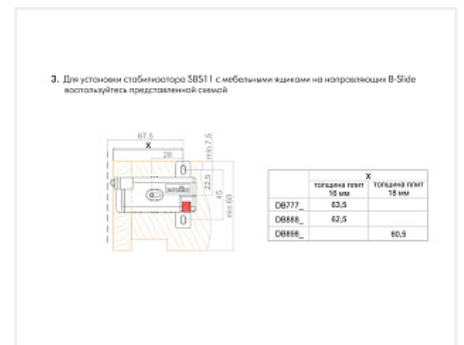

Дополнительные изображения: