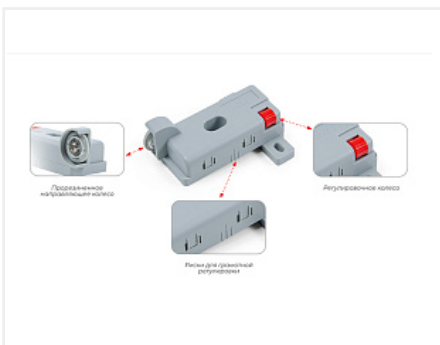

**серый**

Количество в упаковке:

**50 комп.**

Код:  
190325

Артикул:  
SBS11/GR

**Склад**

Ваша цена: Розница

774.37 руб./комп.

## Описание

ЗИП SBS11 — стабилизатор движения выдвижного мебельного ящика из высокопрочного пластика.

За счёт специального регулировочного колеса красного цвета осуществляется смещение конструкции SBS11 в левом или правом направлении. Прорезиненный обод направляющего колеса обеспечит бесшумную работу стабилизатора. Удобные риски на корпусе изделия позволят установить одинаковое положение стабилизаторов для максимально равномерного и синхронного выдвижения мебельного ящика.

### Внимание, важная информация!

Благодаря системе крепления ЗИП может устанавливаться в паре с поворотно-синхронизирующей трубкой SBS10 для СТАРТ PUSH. Аксессуары не мешают друг другу и обеспечат равномерное движение и открывание от нажатия в любую точку фасада.