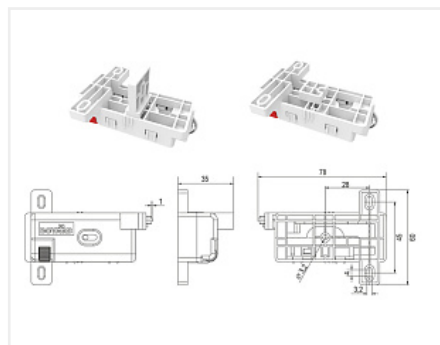

Дополнительные изображения: