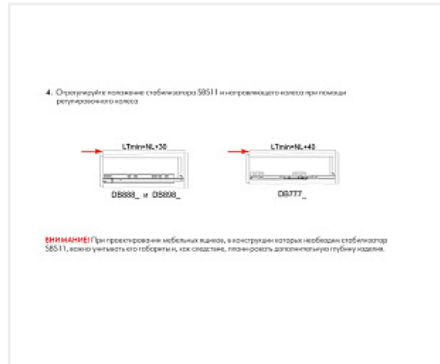

Дополнительные изображения: