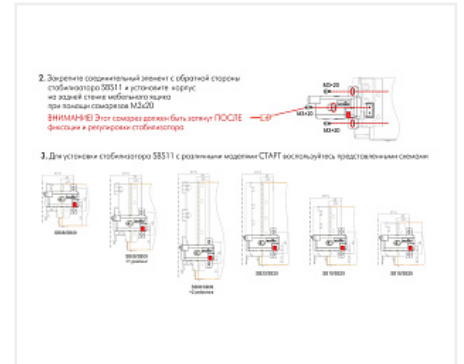

Дополнительные изображения: