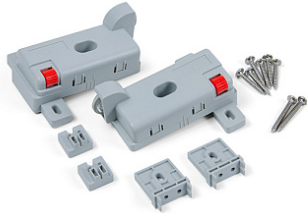

# Универсальный стабилизатор для широких ящиков ЗИП, SBS11/GR, серый, Boyard

Модификации:

**Универсальный стабилизатор ЗИП**

Параметры модификаций:

**Цвет**

Производитель:

**Boyard**

Цвет:

## Описание

ЗИП SBS11 — стабилизатор движения выдвижного мебельного ящика из высокопрочного пластика.

За счёт специального регулировочного колеса красного цвета осуществляется смещение конструкции SBS11 в левом или правом направлении. Прорезиненный обод направляющего колеса обеспечит бесшумную работу стабилизатора. Удобные риски на корпусе изделия позволят установить одинаковое положение стабилизаторов для максимально равномерного и синхронного выдвижения мебельного ящика.

Универсальная конструкция изделия совместима с направляющими скрытого монтажа B-Slide и системами выдвижения с двойными металлическими боковинами СТАРТ. Модель рекомендована к установке с выдвижными ящиками шириной от 600 мм.

### Внимание, важная информация!

Благодаря системе крепления ЗИП может устанавливаться в паре с поворотно-синхронизирующей трубкой SBS10 для СТАРТ PUSH. Аксессуары не мешают друг другу и обеспечат равномерное движение и открывание от нажатия в любую точку фасада.