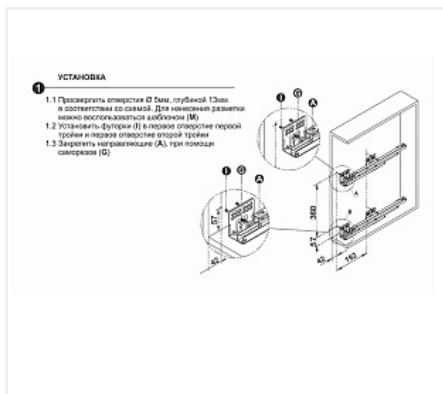

Бутылочница 150 мм на направляющих Push to Open FLORA, KR05/1/4/150/L/GRPH, графит, левая, (A)Boyard

Модификации:	Бутылочница FLORA
Тип монтажа:	Скрытого монтажа
Цвет:	графит
Ширина фасада, мм:	150
Производитель:	Boyard
Тип направляющих:	Бутылочницы
Тип выдвигания:	полное
Плавное закрывание:	нет
Тип монтажа:	левое боковое крепление
Крепление фасада:	да
Тип открывания/закрывания:	Push to Open
Количество в упаковке:	1 комп.

Код: 190342	Артикул: KR05/1/4/150/L/GRPH
Под заказ	
Ваша цена: Розница	
10 545.20 руб./комп.	

Дополнительные изображения:

Описание

FLORA PUSH — это современная комфортная бутылочница с механизмом открывания от нажатия, предназначена для удобного хранения ёмкостей различной высоты в модулях шириной 150 или 200 мм.

Надёжные направляющие полного выдвижения с механизмом PUSH TO OPEN обеспечат стабильное, плавное выдвижение.

Специальный красный регулировочный винт в конструкции направляющих и риски на корпусе механизма позволят отрегулировать расстояние между фасадом и боковой стенкой мебельного короба в диапазоне от 4 до 8 мм, тем самым отрегулировать срабатывание механизма под конкретное мебельное изделие и выстроить все фасады в единую линию.