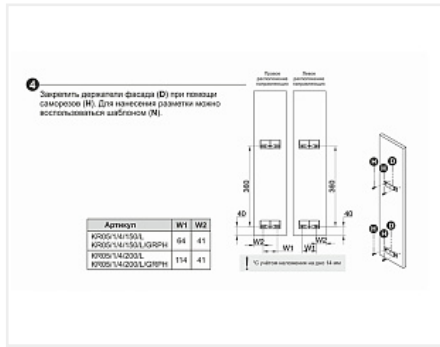

Описание

FLORA PUSH — это современная комфортная бутылочница с механизмом открывания от нажатия, предназначена для удобного хранения ёмкостей различной высоты в модулях шириной 150 или 200 мм.

Модель обладает удобной регулировкой фасада в трёх плоскостях, стильным европейским внешним видом, плоской формой боковых прутков корзины. Сплошное дно с антискользящим покрытием и дополнительные съёмные делители FLORA гарантируют максимальную устойчивость хранимой утвари на обоих этажах. Кроме того, дно можно легко снять для чистки и мытья.

Надёжные направляющие полного выдвижения с механизмом PUSH TO OPEN обеспечат стабильное, плавное выдвижение.

Специальный красный регулировочный винт в конструкции направляющих и риски на корпусе механизма позволят отрегулировать расстояние между фасадом и боковой стенкой мебельного короба в диапазоне от 4 до 8 мм, тем самым отрегулировать срабатывание механизма под конкретное мебельное изделие и выстроить все фасады в единую линию.

На направляющих также предусмотрен упор со смягчающим демпфером, выполняющий роль упора за вкладным фасадом и защищающий установку направляющих от повреждений.

Антивандалный механизм обережёт направляющие от поломки в случае их некорректного открывания выдвижением фасада «на себя».

В комплекте: выдвижная бутылочница, весь необходимый крепёж, инструкция и разметочный шаблон для быстрого и лёгкого монтажа.

Модель поставляется в надёжной фирменной упаковке с логотипом BOYARD.

Внимание, важная информация!

Модель реализуется на направляющих с левосторонним креплением.

В комплекте с изделием поставляется специальный шаблон присадочных отверстий, который поможет точно определить место для крепления корзины. Шаблон является дополнением к основной инструкции и позволяет легко и быстро нанести разметку для установки сетчатого наполнения в базу кухонного гарнитура.