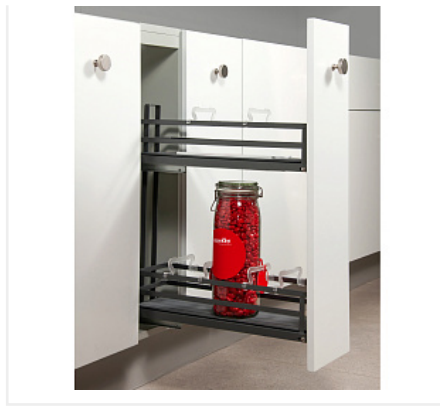

Бутылочница 150 мм на направляющих Push to Open FLORA, KR05/1/4/150/L/GRPH, графит, левая, (A)Boyard

Модификации:	Бутылочница FLORA
Тип монтажа:	Скрытого монтажа
Цвет:	графит
Ширина фасада, мм:	150
Производитель:	Boyard
Тип направляющих:	Бутылочницы
Тип выдвигания:	полное
Плавное закрывание:	нет
Тип монтажа:	левое боковое крепление
Крепление фасада:	да
Тип открывания/закрывания:	Push to Open
Количество в упаковке:	1 комп.

Код: 190342	Артикул: KR05/1/4/150/L/GRPH
Под заказ	
Ваша цена: Розница	
10 545.20 руб./комп.	

Дополнительные изображения:

Описание

FLORA PUSH — это современная комфортная бутылочница с механизмом открывания от нажатия, предназначена для удобного хранения ёмкостей различной высоты в модулях шириной 150 или 200 мм.

Модель обладает удобной регулировкой фасада в трёх плоскостях, стильным европейским внешним видом, плоской формой боковых прутков корзины. Сплошное дно с антискользящим покрытием и дополнительные съёмные делители FLORA гарантируют максимальную устойчивость хранимой утвари на обоих этажах. Кроме того, дно можно легко снять для чистки и мытья.

Надёжные направляющие полного выдвижения с механизмом PUSH TO OPEN обеспечат стабильное, плавное выдвижение.

Специальный красный регулировочный винт в конструкции направляющих и риски на корпусе механизма позволят отрегулировать расстояние между фасадом и боковой стенкой мебельного короба в диапазоне от 4 до 8 мм, тем самым отрегулировать срабатывание механизма под конкретное мебельное изделие и выстроить все фасады в единую линию.