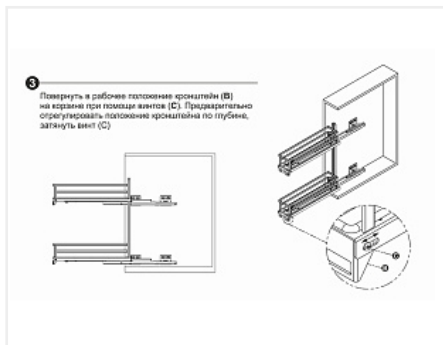

Бутылочница 150 мм на направляющих Push to Open FLORA, KR05/1/4/150/L/GRPH, графит, левая, (A)Boyard

Модификации:	Бутылочница FLORA
Тип монтажа:	Скрытого монтажа
Цвет:	графит
Ширина фасада, мм:	150
Производитель:	Boyard
Тип направляющих:	Бутылочницы
Тип выдвигания:	полное
Плавное закрывание:	нет
Тип монтажа:	левое боковое крепление
Крепление фасада:	да
Тип открывания/закрывания:	Push to Open
Количество в упаковке:	1 комп.

Код: 190342	Артикул: KR05/1/4/150/L/GRPH
Под заказ	
Ваша цена: Розница	
10 545.20 руб./комп.	

Дополнительные изображения:

Описание

FLORA PUSH — это современная комфортная бутылочница с механизмом открывания от нажатия, предназначена для удобного хранения ёмкостей различной высоты в модулях шириной 150 или 200 мм.

Надёжные направляющие полного выдвижения с механизмом PUSH TO OPEN обеспечат стабильное, плавное выдвижение.

Специальный красный регулировочный винт в конструкции направляющих и риски на корпусе механизма позволят отрегулировать расстояние между фасадом и боковой стенкой мебельного короба в диапазоне от 4 до 8 мм, тем самым отрегулировать срабатывание механизма под конкретное мебельное изделие и выстроить все фасады в единую линию.