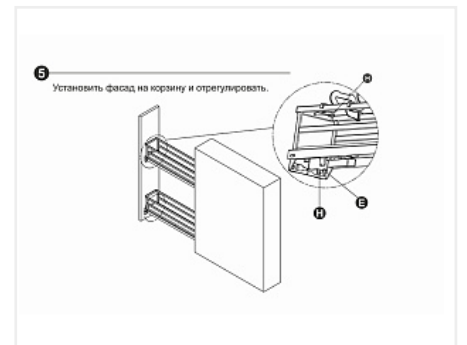

Бутылочница 150 мм на направляющих Push to Open FLORA, KR05/1/4/150/L/GRPH, графит, левая, (A)Boyard

Модификации:	Бутылочница FLORA
Тип монтажа:	Скрытого монтажа
Цвет:	графит
Ширина фасада, мм:	150
Производитель:	Boyard
Тип направляющих:	Бутылочницы
Тип выдвигания:	полное
Плавное закрывание:	нет
Тип монтажа:	левое боковое крепление
Крепление фасада:	да
Тип открывания/закрывания:	Push to Open
Количество в упаковке:	1 комп.

Код: 190342	Артикул: KR05/1/4/150/L/GRPH
Под заказ	
Ваша цена: Розница	
10 545.20 руб./комп.	

Дополнительные изображения:

Описание

FLORA PUSH — это современная комфортная бутылочница с механизмом открывания от нажатия, предназначена для удобного хранения ёмкостей различной высоты в модулях шириной 150 или 200 мм.

Надёжные направляющие полного выдвижения с механизмом PUSH TO OPEN обеспечат стабильное, плавное выдвижение.

Специальный красный регулировочный винт в конструкции направляющих и риски на корпусе механизма позволят отрегулировать расстояние между фасадом и боковой стенкой мебельного короба в диапазоне от 4 до 8 мм, тем самым отрегулировать срабатывание механизма под конкретное мебельное изделие и выстроить все фасады в единую линию.