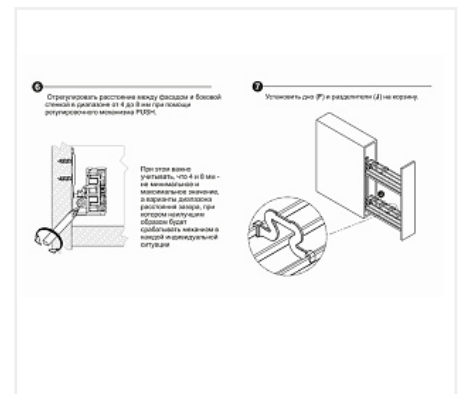

Бутылочница 150 мм на направляющих Push to Open FLORA, KR05/1/4/150/L/GRPH, графит, левая, (A)Boyard

Модификации:	Бутылочница FLORA
Тип монтажа:	Скрытого монтажа
Цвет:	графит
Ширина фасада, мм:	150
Производитель:	Boyard
Тип направляющих:	Бутылочницы
Тип выдвигания:	полное
Плавное закрывание:	нет
Тип монтажа:	левое боковое крепление
Крепление фасада:	да
Тип открывания/закрывания:	Push to Open
Количество в упаковке:	1 комп.

Код: 190342	Артикул: KR05/1/4/150/L/GRPH
Под заказ	
Ваша цена: Розница	
10 545.20 руб./комп.	

Дополнительные изображения:

Описание

FLORA PUSH — это современная комфортная бутылочница с механизмом открывания от нажатия, предназначена для удобного хранения ёмкостей различной высоты в модулях шириной 150 или 200 мм.

Надёжные направляющие полного выдвижения с механизмом PUSH TO OPEN обеспечат стабильное, плавное выдвижение.

Специальный красный регулировочный винт в конструкции направляющих и риски на корпусе механизма позволят отрегулировать расстояние между фасадом и боковой стенкой мебельного короба в диапазоне от 4 до 8 мм, тем самым отрегулировать срабатывание механизма под конкретное мебельное изделие и выстроить все фасады в единую линию.