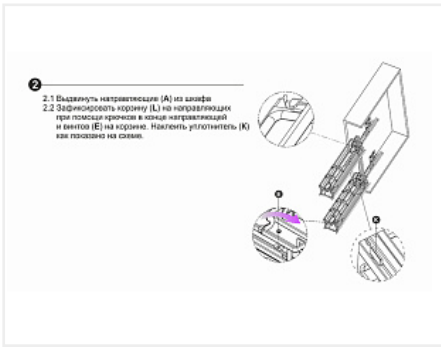

Бутылочница 150 мм на направляющих Push to Open FLORA, KR05/1/4/150/L/GRPH, графит, левая, (A)Boyard

Модификации:	Бутылочница FLORA
Тип монтажа:	Скрытого монтажа
Цвет:	графит
Ширина фасада, мм:	150
Производитель:	Boyard
Тип направляющих:	Бутылочницы
Тип выдвигания:	полное
Плавное закрывание:	нет
Тип монтажа:	левое боковое крепление
Крепление фасада:	да
Тип открывания/закрывания:	Push to Open
Количество в упаковке:	1 комп.

Код: 190342	Артикул: KR05/1/4/150/L/GRPH
Под заказ	
Ваша цена: Розница	
10 545.20 руб./комп.	

Дополнительные изображения:

Описание

FLORA PUSH — это современная комфортная бутылочница с механизмом открывания от нажатия, предназначена для удобного хранения ёмкостей различной высоты в модулях шириной 150 или 200 мм.

Надёжные направляющие полного выдвижения с механизмом PUSH TO OPEN обеспечат стабильное, плавное выдвижение.

Специальный красный регулировочный винт в конструкции направляющих и риски на корпусе механизма позволят отрегулировать расстояние между фасадом и боковой стенкой мебельного короба в диапазоне от 4 до 8 мм, тем самым отрегулировать срабатывание механизма под конкретное мебельное изделие и выстроить все фасады в единую линию.