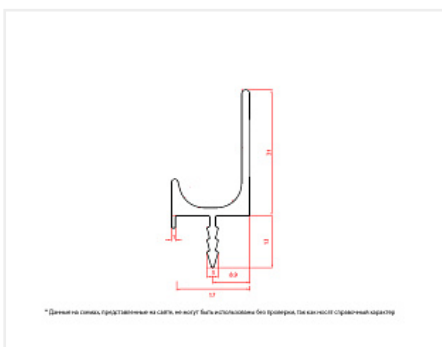

Цвет:

**черный крашенный**

Длина, мм:

**3000**

Количество в упаковке:

**10 шт**

Код:  
103621

**Под заказ**

### Аналоги

Код	Название	Цена за единицу
102177	 Ручка-профиль, торцевая врезная 5905 L, 3м, алюминий, черный	2 657.77 руб.