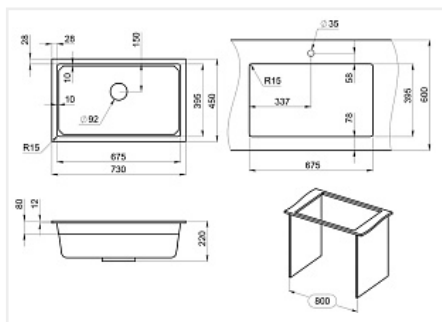

Мойка кухонная Granula KS-7303U, 730x450x195мм, Шварц, искусственный камень, в комплекте

Производитель:	Granula
Серия:	Kitchen Space
Материал:	кварц
Модель:	7303
Цвет:	шварц
Тип монтажа:	врезной
Ширина модуля, мм:	800
Комплектация:	Сифон, дозатор для жидкого мыла (нерж) и ролл-мат
Количество чаш:	1
Гарантия:	5 лет
Количество в упаковке:	1 шт

Код: 103551 Артикул: 7303U, ШВАРЦ

Под заказ

Ваша цена: Розница

23 680.00 руб./шт

Дополнительные изображения:

Цвет, может отличаться от заявленного на сайте

Описание

Мойка российского производителя Granula. Односекционная кухонная мойка вытянутой прямоугольной формы 730x450 мм для установки под столешницу в шкаф 800 мм. Такая форма поможет легко справиться с большим объемом посуды, а установка под столешницу позволит идеально вписаться в любой современный интерьер. Представляет собой инновационный комплекс с удобной площадкой внутри чаши для установки ролл-мата или разделочной доски. Выполнена из кварцевого композитного материала высокой плотности и гигроскопичности, что обеспечивает не менее 20 лет надежной эксплуатации. Ролл-мат и дозатор из нержавеющей стали идут в комплекте.