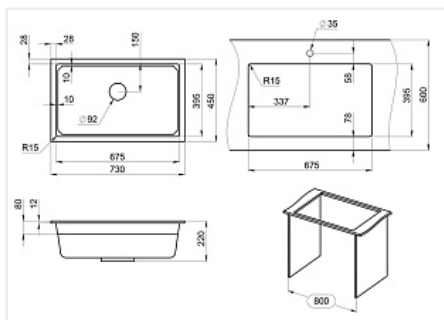

Дополнительные изображения:

Цвет, может отличаться от заявленного на сайте

Описание

Мойка российского производителя Granula. Односекционная кухонная мойка вытянутой прямоугольной формы 730x450 мм для установки под столешницу в шкаф 800 мм. Такая форма поможет легко справиться с большим объемом посуды, а установка под столешницу позволит идеально вписаться в любой современный интерьер. Представляет собой инновационный комплекс с удобной площадкой внутри чаши для установки ролл-мата или разделочной доски. Выполнена из кварцевого композитного материала высокой плотности и гигроскопичности, что обеспечивает не менее 20 лет надежной эксплуатации. Ролл-мат и дозатор из нержавеющей стали идут в комплекте.