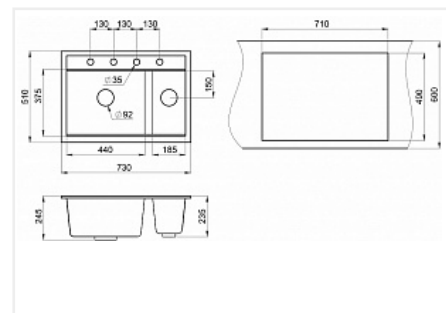

Цвет, может отличаться от заявленного на сайте

Описание

Мойка российского производителя Granula. Мойка Granula с двумя чашами - основная широкая и вместительная, другая более узкая и служит отсеком для ополаскивания фруктов и овощей, а также для замачивания грязной мелкой посуды. Простая в уходе, функциональная и очень удобная! Изготовлена из кварцевого песка и устойчива к царапинам, абразивам, а также к механическим ударам. Форма чаши адаптирована под функциональный ролл-мат. Легко моется и не боится пятен. Устойчива к высоким температурам и идеально прилегает к столешнице. Гарантия - 5 лет! Данная модель представлена в 4-х цветах и содержит в комплекте: ролл-мат, дозатор жидкого мыла выполненный из нержавеющей стали, сифон (слив, перелив), инструкцию и гарантийных талон. Упакована в фирменный картонный короб.