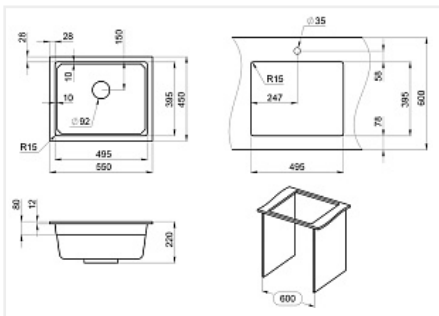

Мойка кухонная Granula KS-5501U, 550x450x195мм, Шварц, искусственный камень, в комплекте

Производитель:	Granula
Серия:	Kitchen Space
Материал:	кварц
Модель:	7304
Цвет:	шварц
Тип монтажа:	под столешницу
Ширина модуля, мм:	600
Комплектация:	Сифон, дозатор для жидкого мыла (нерж) и ролл-мат
Количество чаш:	1
Гарантия:	5 лет
Количество в упаковке:	1 шт

Код: 103544 Артикул: 5501U, ШВАРЦ

Под заказ

Ваша цена: Розница

21 000.00 руб./шт

Дополнительные изображения:

Цвет, может отличаться от заявленного на сайте

Описание

Мойка российского производителя Granula. Односекционная кухонная мойка прямоугольной формы 550x450 мм для установки под столешницу в шкаф 600мм. Представляет собой инновационный комплекс с удобной площадкой внутри чаши для установки ролл-мата или разделочной доски. Выполнена из кварцевого композитного материала высокой плотности и гигроскопичности, что обеспечивает не менее 20 лет надежной эксплуатации. Ролл-мат и дозатор из нержавеющей стали идут в комплекте.