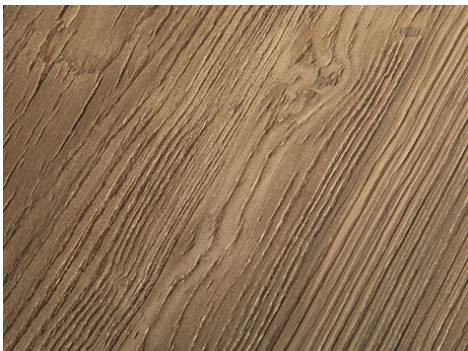

Плита TSS 08x2070x2800 Engadina/Maloja S060, CLEAF

Модификации:	S060
Параметры модификаций:	Толщина, мм
Производитель:	CLEAF
Формат, мм:	2800x2070
Толщина, мм:	8
Тип цвета:	Древесный
Структура поверхности:	Engadina (древесная синхропора)
Количество в упаковке:	1 шт