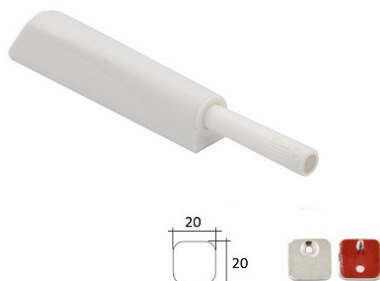

Нажимной толкатель фасадов с магнитом, длинный ход 37мм, накладной, белый 22N

Ход толкателя:

Регулировка зазора,
мм:

Минимальный зазор,
мм:

Тип монтажа:

Количество в упаковке:

длинный ход

5