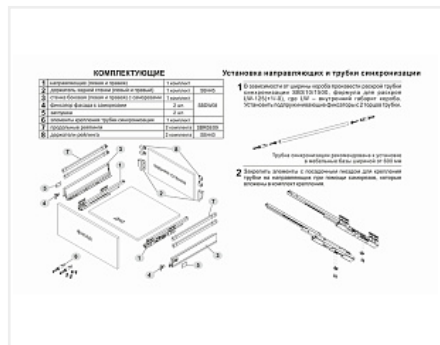

Ящик полного выдвижения СТАРТ 300 мм push to open, белый, с двумя рейлингами, Boyard

Производитель:	Boyard
Серия:	СТАРТ
Модель ящика:	с двойным рейлингом
Плавное закрывание:	нет
Тип выдвижения:	полное
Тип:	Комплект ящика (россыпью)
Длина, мм:	300
Цвет:	белый
Максимальная нагрузка, кг:	40
Тип направляющих:	Push to open
Модификации:	Комплект ящика Boyard СТАРТ стандартные боковины
Параметры модификаций:	Тип направляющих, Цвет, Длина, мм, Модель ящика
Тип боковин:	Традиционные
Тип рейлингов:	Круглые

Код:
SET2709

Под заказ

Ваша цена: Розница

2 864.09
руб./шт

Дополнительные изображения:

Состав комплекта

Код	Название	Цена за единицу	Количество
193239	 Комплект держателей продольного рейлинга для ящика СТАРТ, белый, SBH40/W, Boyard	83.07 руб.	2 шт
190047	 Комплект ящика СТАРТ push to open стандартной высоты, белый, SB09W.1/300, Boyard	2 280.83 руб.	1 шт
193253	 Комплект круглых продольных рейлингов для ящика СТАРТ 300мм, белый, SBR08/W/300, Boyard	208.56 руб.	2 шт