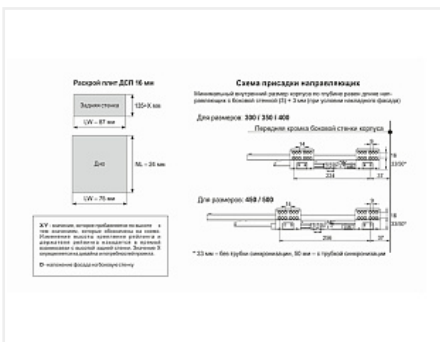

Ящик полного выдвижения СТАРТ 300 мм push to open, белый, с двумя рейлингами, Boyard

Производитель:	Boyard
Серия:	СТАРТ
Модель ящика:	с двойным рейлингом
Плавное закрывание:	нет
Тип выдвижения:	полное
Тип:	Комплект ящика (россыпью)
Длина, мм:	300
Цвет:	белый
Максимальная нагрузка, кг:	40
Тип направляющих:	Push to open
Модификации:	Комплект ящика Boyard СТАРТ стандартные боковины
Параметры модификаций:	Тип направляющих, Цвет, Длина, мм, Модель ящика
Тип боковин:	Традиционные
Тип рейлингов:	Круглые

Код:
SET2709

Под заказ

Ваша цена: Розница

2 864.09
руб./шт

Дополнительные изображения:

Состав комплекта

Код	Название	Цена за единицу	Количество
193239	 Комплект держателей продольного рейлинга для ящика СТАРТ, белый, SBH40/W, Boyard	83.07 руб.	2 шт
190047	 Комплект ящика СТАРТ push to open стандартной высоты, белый, SB09W.1/300, Boyard	2 280.83 руб.	1 шт
193253	 Комплект круглых продольных рейлингов для ящика СТАРТ 300мм, белый, SBR08/W/300, Boyard	208.56 руб.	2 шт