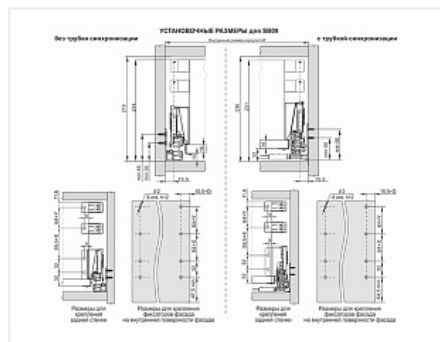

Ящик полного выдвижения СТАРТ 300 мм push to open, белый, с двумя рейлингами, Boyard

Производитель:	Boyard
Серия:	СТАРТ
Модель ящика:	с двойным рейлингом
Плавное закрывание:	нет
Тип выдвижения:	полное
Тип:	Комплект ящика (россыпью)
Длина, мм:	300
Цвет:	белый
Максимальная нагрузка, кг:	40
Тип направляющих:	Push to open
Модификации:	Комплект ящика Boyard СТАРТ стандартные боковины
Параметры модификаций:	Тип направляющих, Цвет, Длина, мм, Модель ящика
Тип боковин:	Традиционные
Тип рейлингов:	Круглые

Код:
SET2709

Под заказ

Ваша цена: Розница

2 864.09
руб./шт

Дополнительные изображения:

Состав комплекта

Код	Название	Цена за единицу	Количество
193239	 Комплект держателей продольного рейлинга для ящика СТАРТ, белый, SBH40/W, Boyard	83.07 руб.	2 шт
190047	 Комплект ящика СТАРТ push to open стандартной высоты, белый, SB09W.1/300, Boyard	2 280.83 руб.	1 шт
193253	 Комплект круглых продольных рейлингов для ящика СТАРТ 300мм, белый, SBR08/W/300, Boyard	208.56 руб.	2 шт