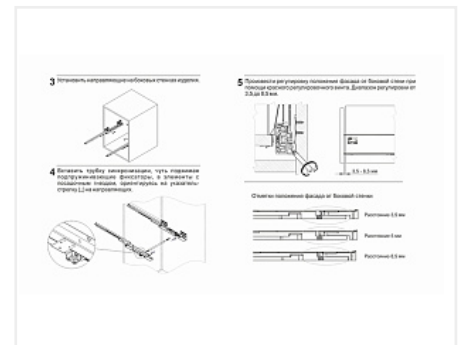

Ящик полного выдвижения СТАРТ 300 мм push to open, белый, с двумя рейлингами, Boyard

Производитель:	Boyard
Серия:	СТАРТ
Модель ящика:	с двойным рейлингом
Плавное закрывание:	нет
Тип выдвижения:	полное
Тип:	Комплект ящика (россыпью)
Длина, мм:	300
Цвет:	белый
Максимальная нагрузка, кг:	40
Тип направляющих:	Push to open
Модификации:	Комплект ящика Boyard СТАРТ стандартные боковины
Параметры модификаций:	Тип направляющих, Цвет, Длина, мм, Модель ящика
Тип боковин:	Традиционные
Тип рейлингов:	Круглые

Код:
SET2709

Под заказ

Ваша цена: Розница

2 864.09
руб./шт

Дополнительные изображения:

Состав комплекта

Код	Название	Цена за единицу	Количество
193239	 Комплект держателей продольного рейлинга для ящика СТАРТ, белый, SBH40/W, Boyard	83.07 руб.	2 шт
190047	 Комплект ящика СТАРТ push to open стандартной высоты, белый, SB09W.1/300, Boyard	2 280.83 руб.	1 шт
193253	 Комплект круглых продольных рейлингов для ящика СТАРТ 300мм, белый, SBR08/W/300, Boyard	208.56 руб.	2 шт