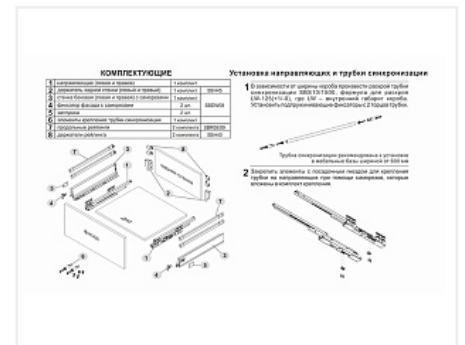

Дополнительные изображения: