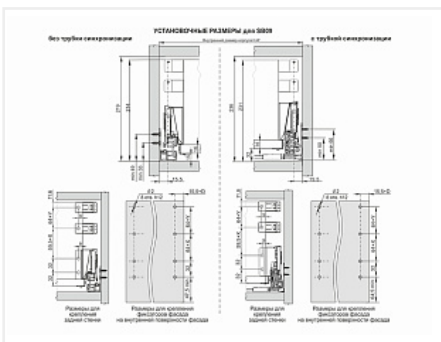

Дополнительные изображения: