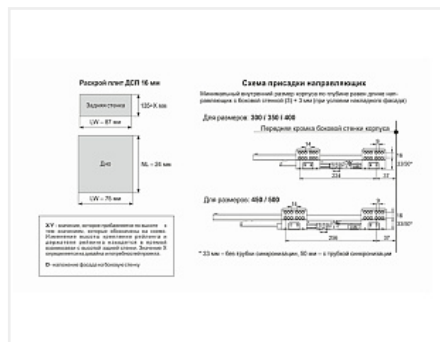

Дополнительные изображения: