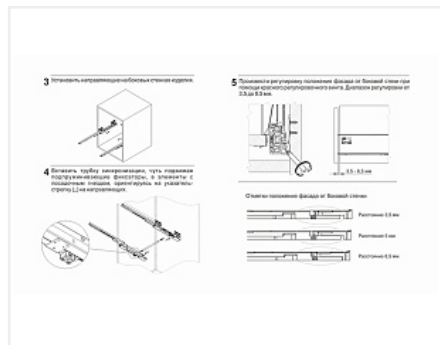

Дополнительные изображения: