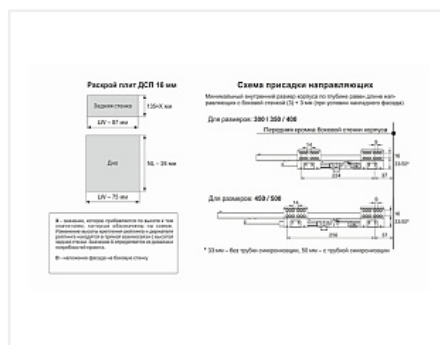

Ящик полного выдвижения СТАРТ 350 мм push to open, белый, с рейлингом, Boyard

Производитель:	Boyard
Серия:	СТАРТ
Модель ящика:	стандартный с рейлингом
Плавное закрывание:	нет
Тип выдвижения:	полное
Тип:	Комплект ящика (россыпью)
Длина, мм:	350
Цвет:	белый
Максимальная нагрузка, кг:	40
Тип направляющих:	Push to open
Модификации:	Комплект ящика Boyard СТАРТ стандартные боковины
Параметры модификаций:	Тип направляющих, Длина, мм, Цвет, Модель ящика
Тип боковин:	Традиционные
Тип рейлингов:	Круглые

Код:
SET2704

Под заказ

Ваша цена: Розница

2 737.72
руб./шт

Дополнительные изображения:

Состав комплекта

Код	Название	Цена за единицу	Количество
193239	 Комплект держателей продольного рейлинга для ящика СТАРТ, белый, SBH40/W, Boyard	83.07 руб.	1 шт
190048	 Комплект ящика СТАРТ push to open стандартной высоты, белый, SB09W.1/350, Boyard	2 431.95 руб.	1 шт
193254	 Комплект круглых продольных рейлингов для ящика СТАРТ 350мм, белый, SBR08/W/350, Boyard	222.70 руб.	1 шт