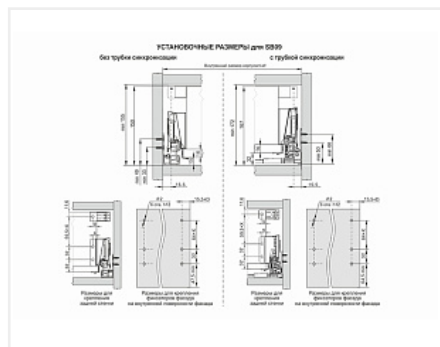

Ящик полного выдвижения СТАРТ 350 мм push to open, белый, с рейлингом, Boyard

Производитель:	Boyard
Серия:	СТАРТ
Модель ящика:	стандартный с рейлингом
Плавное закрывание:	нет
Тип выдвижения:	полное
Тип:	Комплект ящика (россыпью)
Длина, мм:	350
Цвет:	белый
Максимальная нагрузка, кг:	40
Тип направляющих:	Push to open
Модификации:	Комплект ящика Boyard СТАРТ стандартные боковины
Параметры модификаций:	Тип направляющих, Длина, мм, Цвет, Модель ящика
Тип боковин:	Традиционные
Тип рейлингов:	Круглые

Код:
SET2704

Под заказ

Ваша цена: Розница

2 737.72
руб./шт

Дополнительные изображения:

Состав комплекта

Код	Название	Цена за единицу	Количество
193239	 Комплект держателей продольного рейлинга для ящика СТАРТ, белый, SBH40/W, Boyard	83.07 руб.	1 шт
190048	 Комплект ящика СТАРТ push to open стандартной высоты, белый, SB09W.1/350, Boyard	2 431.95 руб.	1 шт
193254	 Комплект круглых продольных рейлингов для ящика СТАРТ 350мм, белый, SBR08/W/350, Boyard	222.70 руб.	1 шт