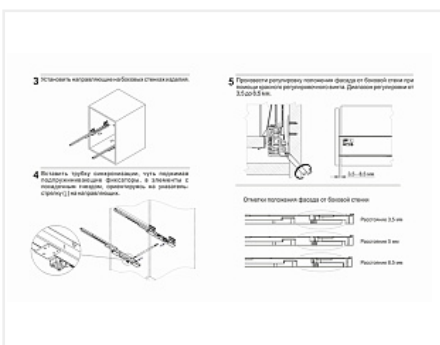

Ящик полного выдвижения СТАРТ 350 мм push to open, белый, с рейлингом, Boyard

Производитель:	Boyard
Серия:	СТАРТ
Модель ящика:	стандартный с рейлингом
Плавное закрывание:	нет
Тип выдвижения:	полное
Тип:	Комплект ящика (россыпью)
Длина, мм:	350
Цвет:	белый
Максимальная нагрузка, кг:	40
Тип направляющих:	Push to open
Модификации:	Комплект ящика Boyard СТАРТ стандартные боковины
Параметры модификаций:	Тип направляющих, Длина, мм, Цвет, Модель ящика
Тип боковин:	Традиционные
Тип рейлингов:	Круглые

Код:
SET2704

Под заказ

Ваша цена: Розница

2 737.72
руб./шт

Дополнительные изображения:

Состав комплекта

Код	Название	Цена за единицу	Количество
193239	 Комплект держателей продольного рейлинга для ящика СТАРТ, белый, SBH40/W, Boyard	83.07 руб.	1 шт
190048	 Комплект ящика СТАРТ push to open стандартной высоты, белый, SB09W.1/350, Boyard	2 431.95 руб.	1 шт
193254	 Комплект круглых продольных рейлингов для ящика СТАРТ 350мм, белый, SBR08/W/350, Boyard	222.70 руб.	1 шт