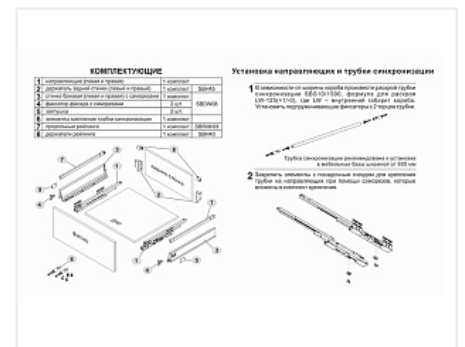

Ящик полного выдвижения СТАРТ 350 мм push to open, белый, с рейлингом, Boyard

Производитель:	Boyard
Серия:	СТАРТ
Модель ящика:	стандартный с рейлингом
Плавное закрывание:	нет
Тип выдвижения:	полное
Тип:	Комплект ящика (россыпью)
Длина, мм:	350
Цвет:	белый
Максимальная нагрузка, кг:	40
Тип направляющих:	Push to open
Модификации:	Комплект ящика Boyard СТАРТ стандартные боковины
Параметры модификаций:	Тип направляющих, Длина, мм, Цвет, Модель ящика
Тип боковин:	Традиционные
Тип рейлингов:	Круглые

Код:
SET2704

Под заказ

Ваша цена: Розница

2 737.72
руб./шт

Дополнительные изображения:

Состав комплекта

Код	Название	Цена за единицу	Количество
193239	 Комплект держателей продольного рейлинга для ящика СТАРТ, белый, SBH40/W, Boyard	83.07 руб.	1 шт
190048	 Комплект ящика СТАРТ push to open стандартной высоты, белый, SB09W.1/350, Boyard	2 431.95 руб.	1 шт
193254	 Комплект круглых продольных рейлингов для ящика СТАРТ 350мм, белый, SBR08/W/350, Boyard	222.70 руб.	1 шт