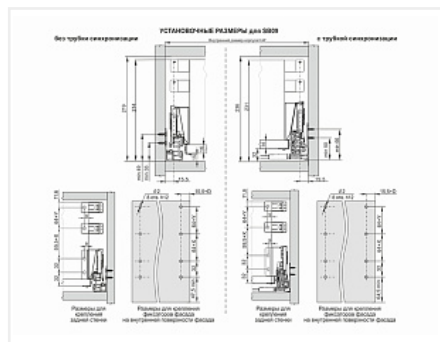

Ящик полного выдвижения СТАРТ 500 мм push to open, серый, с двумя рейлингами, Boyard

Производитель:	Boyard
Серия:	СТАРТ
Модель ящика:	с двойным рейлингом
Плавное закрывание:	нет
Тип выдвижения:	полное
Тип:	Комплект ящика (россыпью)
Длина, мм:	500
Цвет:	серый
Максимальная нагрузка, кг:	40
Тип направляющих:	Push to open
Модификации:	Комплект ящика Boyard СТАРТ стандартные боковины
Параметры модификаций:	Модель ящика, Тип направляющих, Длина, мм, Цвет
Тип боковин:	Традиционные
Тип рейлингов:	Круглые

Код: SET2702
Под заказ
Ваша цена: Розница
3 641.75 руб./шт

Дополнительные изображения:

Состав комплекта

Код	Название	Цена за единицу	Количество
190056	 Комплект ящика СТАРТ push to open стандартной высоты, серый, SB09GR.1/500, Boyard	2 887.05 руб.	1 шт
193251	 Комплект круглых продольных рейлингов для ящика СТАРТ 500мм, серый, SBR08/GR/500, Boyard	294.28 руб.	2 шт
193238	 Комплект держателей продольного рейлинга для ящика СТАРТ, серый, SBH40/GR, Boyard	83.07 руб.	2 шт