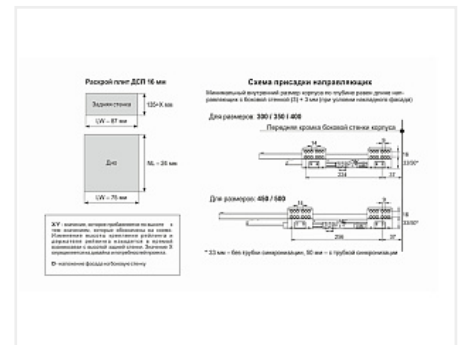

Ящик полного выдвижения СТАРТ 500 мм push to open, серый, с двумя рейлингами, Boyard

Производитель:	Boyard
Серия:	СТАРТ
Модель ящика:	с двойным рейлингом
Плавное закрывание:	нет
Тип выдвижения:	полное
Тип:	Комплект ящика (россыпью)
Длина, мм:	500
Цвет:	серый
Максимальная нагрузка, кг:	40
Тип направляющих:	Push to open
Модификации:	Комплект ящика Boyard СТАРТ стандартные боковины
Параметры модификаций:	Модель ящика, Тип направляющих, Длина, мм, Цвет
Тип боковин:	Традиционные
Тип рейлингов:	Круглые

Код: SET2702
Под заказ
Ваша цена: Розница
3 641.75 руб./шт

Дополнительные изображения:

Состав комплекта

Код	Название	Цена за единицу	Количество
190056	 Комплект ящика СТАРТ push to open стандартной высоты, серый, SB09GR.1/500, Boyard	2 887.05 руб.	1 шт
193251	 Комплект круглых продольных рейлингов для ящика СТАРТ 500мм, серый, SBR08/GR/500, Boyard	294.28 руб.	2 шт
193238	 Комплект держателей продольного рейлинга для ящика СТАРТ, серый, SBH40/GR, Boyard	83.07 руб.	2 шт