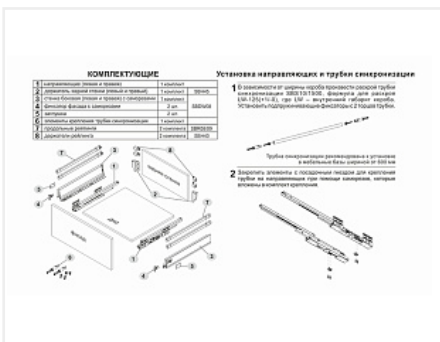

Ящик полного выдвижения СТАРТ 500 мм push to open, серый, с двумя рейлингами, Boyard

Производитель:	Boyard
Серия:	СТАРТ
Модель ящика:	с двойным рейлингом
Плавное закрывание:	нет
Тип выдвижения:	полное
Тип:	Комплект ящика (россыпью)
Длина, мм:	500
Цвет:	серый
Максимальная нагрузка, кг:	40
Тип направляющих:	Push to open
Модификации:	Комплект ящика Boyard СТАРТ стандартные боковины
Параметры модификаций:	Модель ящика, Тип направляющих, Длина, мм, Цвет
Тип боковин:	Традиционные
Тип рейлингов:	Круглые

Код: SET2702
Под заказ
Ваша цена: Розница
3 641.75 руб./шт

Дополнительные изображения:

Состав комплекта

Код	Название	Цена за единицу	Количество
190056	 Комплект ящика СТАРТ push to open стандартной высоты, серый, SB09GR.1/500, Boyard	2 887.05 руб.	1 шт
193251	 Комплект круглых продольных рейлингов для ящика СТАРТ 500мм, серый, SBR08/GR/500, Boyard	294.28 руб.	2 шт
193238	 Комплект держателей продольного рейлинга для ящика СТАРТ, серый, SBH40/GR, Boyard	83.07 руб.	2 шт