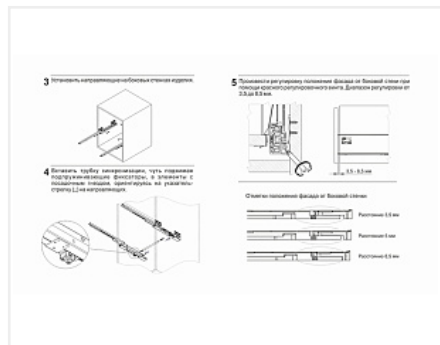

Ящик полного выдвижения СТАРТ 500 мм push to open, серый, с двумя рейлингами, Boyard

Производитель:	Boyard
Серия:	СТАРТ
Модель ящика:	с двойным рейлингом
Плавное закрывание:	нет
Тип выдвижения:	полное
Тип:	Комплект ящика (россыпью)
Длина, мм:	500
Цвет:	серый
Максимальная нагрузка, кг:	40
Тип направляющих:	Push to open
Модификации:	Комплект ящика Boyard СТАРТ стандартные боковины
Параметры модификаций:	Модель ящика, Тип направляющих, Длина, мм, Цвет
Тип боковин:	Традиционные
Тип рейлингов:	Круглые

Код: SET2702
Под заказ
Ваша цена: Розница
3 641.75 руб./шт

Дополнительные изображения:

Состав комплекта

Код	Название	Цена за единицу	Количество
190056	 Комплект ящика СТАРТ push to open стандартной высоты, серый, SB09GR.1/500, Boyard	2 887.05 руб.	1 шт
193251	 Комплект круглых продольных рейлингов для ящика СТАРТ 500мм, серый, SBR08/GR/500, Boyard	294.28 руб.	2 шт
193238	 Комплект держателей продольного рейлинга для ящика СТАРТ, серый, SBH40/GR, Boyard	83.07 руб.	2 шт