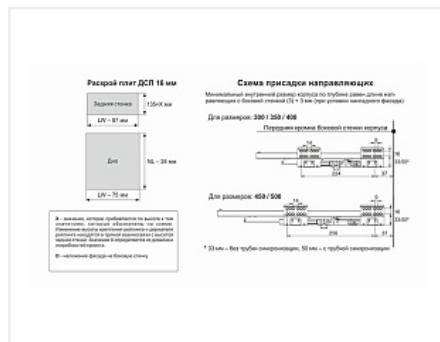

Дополнительные изображения: