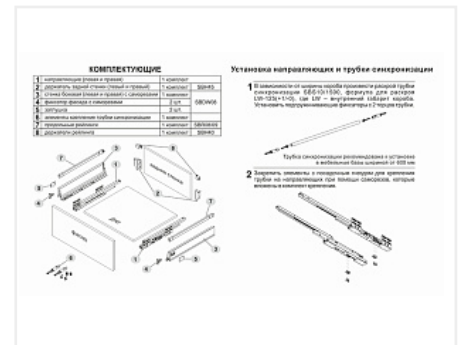

Дополнительные изображения: