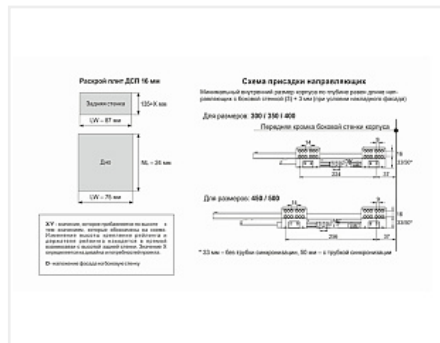

Дополнительные изображения: