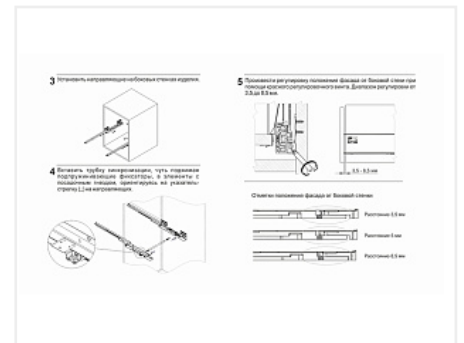

Дополнительные изображения: