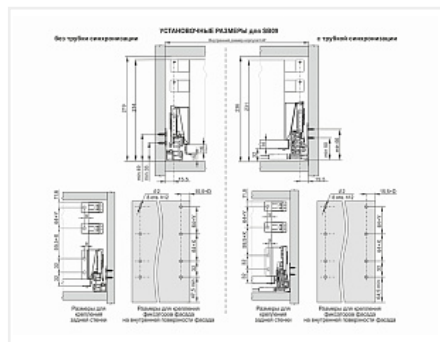

Дополнительные изображения: