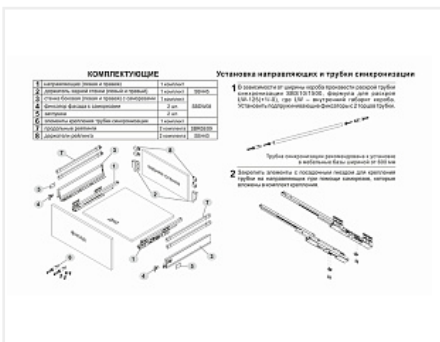

Дополнительные изображения: