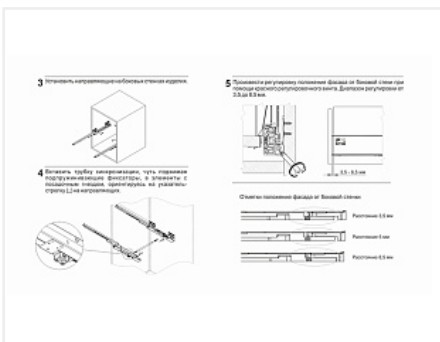

Ящик полного выдвижения СТАРТ 400 мм push to open, белый, с двумя рейлингами, Boyard

Производитель:	Boyard
Серия:	СТАРТ
Модель ящика:	с двойным рейлингом
Плавное закрывание:	нет
Тип выдвижения:	полное
Тип:	Комплект ящика (россыпь)
Длина, мм:	400
Цвет:	белый
Максимальная нагрузка, кг:	40
Тип направляющих:	Push to open
Модификации:	Комплект ящика Boyard СТАРТ стандартные боковины
Параметры модификаций:	Модель ящика, Тип направляющих, Длина, мм, Цвет
Тип боковин:	Традиционные
Тип рейлингов:	Круглые

Код:
SET2696

Под заказ

Ваша цена: Розница

3 221.98
руб./шт

Дополнительные изображения:

Состав комплекта

Код	Название	Цена за единицу	Количество
193239	 Комплект держателей продольного рейлинга для ящика СТАРТ, белый, SBH40/W, Boyard	83.07 руб.	2 шт
190049	 Комплект ящика СТАРТ push to open стандартной высоты, белый, SB09W.1/400, Boyard	2 550.36 руб.	1 шт
193255	 Комплект круглых продольных рейлингов для ящика СТАРТ 400мм, белый, SBR08/W/400, Boyard	252.74 руб.	2 шт