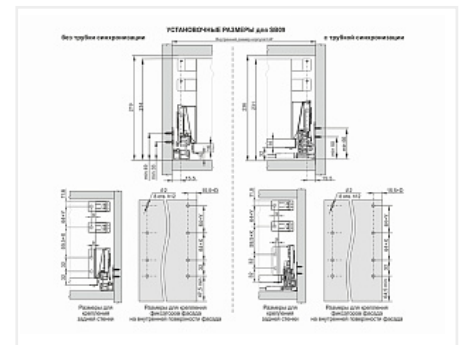

Ящик полного выдвижения СТАРТ 400 мм push to open, белый, с двумя рейлингами, Boyard

Производитель:	Boyard
Серия:	СТАРТ
Модель ящика:	с двойным рейлингом
Плавное закрывание:	нет
Тип выдвижения:	полное
Тип:	Комплект ящика (россыпь)
Длина, мм:	400
Цвет:	белый
Максимальная нагрузка, кг:	40
Тип направляющих:	Push to open
Модификации:	Комплект ящика Boyard СТАРТ стандартные боковины
Параметры модификаций:	Модель ящика, Тип направляющих, Длина, мм, Цвет
Тип боковин:	Традиционные
Тип рейлингов:	Круглые

Код:
SET2696

Под заказ

Ваша цена: Розница

3 221.98
руб./шт

Дополнительные изображения:

Состав комплекта

Код	Название	Цена за единицу	Количество
193239	 Комплект держателей продольного рейлинга для ящика СТАРТ, белый, SBH40/W, Boyard	83.07 руб.	2 шт
190049	 Комплект ящика СТАРТ push to open стандартной высоты, белый, SB09W.1/400, Boyard	2 550.36 руб.	1 шт
193255	 Комплект круглых продольных рейлингов для ящика СТАРТ 400мм, белый, SBR08/W/400, Boyard	252.74 руб.	2 шт