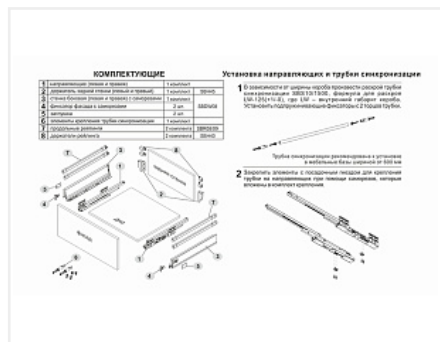

Ящик полного выдвижения СТАРТ 400 мм push to open, белый, с двумя рейлингами, Boyard

Производитель:	Boyard
Серия:	СТАРТ
Модель ящика:	с двойным рейлингом
Плавное закрывание:	нет
Тип выдвижения:	полное
Тип:	Комплект ящика (россыпь)
Длина, мм:	400
Цвет:	белый
Максимальная нагрузка, кг:	40
Тип направляющих:	Push to open
Модификации:	Комплект ящика Boyard СТАРТ стандартные боковины
Параметры модификаций:	Модель ящика, Тип направляющих, Длина, мм, Цвет
Тип боковин:	Традиционные
Тип рейлингов:	Круглые

Код:
SET2696

Под заказ

Ваша цена: Розница

3 221.98
руб./шт

Дополнительные изображения:

Состав комплекта

Код	Название	Цена за единицу	Количество
193239	 Комплект держателей продольного рейлинга для ящика СТАРТ, белый, SBH40/W, Boyard	83.07 руб.	2 шт
190049	 Комплект ящика СТАРТ push to open стандартной высоты, белый, SB09W.1/400, Boyard	2 550.36 руб.	1 шт
193255	 Комплект круглых продольных рейлингов для ящика СТАРТ 400мм, белый, SBR08/W/400, Boyard	252.74 руб.	2 шт