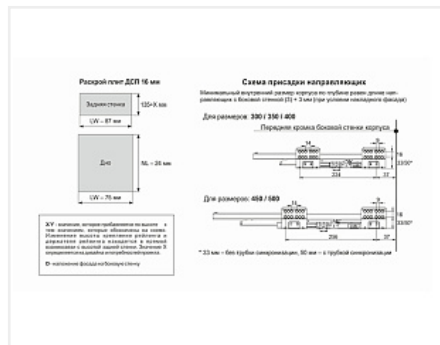

Ящик полного выдвижения СТАРТ 400 мм push to open, белый, с двумя рейлингами, Boyard

Производитель:	Boyard
Серия:	СТАРТ
Модель ящика:	с двойным рейлингом
Плавное закрывание:	нет
Тип выдвижения:	полное
Тип:	Комплект ящика (россыпь)
Длина, мм:	400
Цвет:	белый
Максимальная нагрузка, кг:	40
Тип направляющих:	Push to open
Модификации:	Комплект ящика Boyard СТАРТ стандартные боковины
Параметры модификаций:	Модель ящика, Тип направляющих, Длина, мм, Цвет
Тип боковин:	Традиционные
Тип рейлингов:	Круглые

Код:
SET2696

Под заказ

Ваша цена: Розница

3 221.98
руб./шт

Дополнительные изображения:

Состав комплекта

Код	Название	Цена за единицу	Количество
193239	 Комплект держателей продольного рейлинга для ящика СТАРТ, белый, SBH40/W, Boyard	83.07 руб.	2 шт
190049	 Комплект ящика СТАРТ push to open стандартной высоты, белый, SB09W.1/400, Boyard	2 550.36 руб.	1 шт
193255	 Комплект круглых продольных рейлингов для ящика СТАРТ 400мм, белый, SBR08/W/400, Boyard	252.74 руб.	2 шт