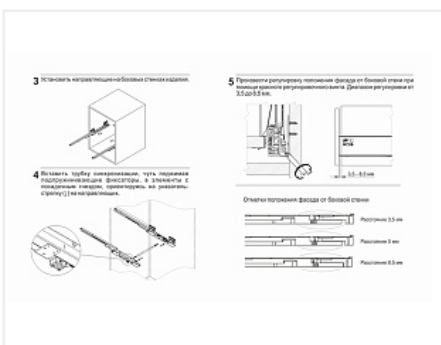

Ящик полного выдвижения СТАРТ 450 мм push to open, серый, с рейлингом, Boyard

Производитель:	Boyard
Серия:	СТАРТ
Модель ящика:	стандартный с рейлингом
Плавное закрывание:	нет
Тип выдвижения:	полное
Тип:	Комплект ящика (россыпью)
Длина, мм:	450
Цвет:	серый
Максимальная нагрузка, кг:	40
Тип направляющих:	Push to open
Модификации:	Комплект ящика Boyard СТАРТ стандартные боковины
Параметры модификаций:	Модель ящика, Цвет, Длина, мм, Тип направляющих
Тип боковин:	Традиционные
Тип рейлингов:	Круглые

Код:
SET2695

Под заказ

Ваша цена: Розница

3 109.75
руб./шт

Дополнительные изображения:

Состав комплекта

Код	Название	Цена за единицу	Количество
190055	 Комплект ящика СТАРТ push to open стандартной высоты, серый, SB09GR.1/450, Boyard	2 750.08 руб.	1 шт
193250	 Комплект круглых продольных рейлингов для ящика СТАРТ 450мм, серый, SBR08/GR/450, Boyard	276.60 руб.	1 шт
193238	 Комплект держателей продольного рейлинга для ящика СТАРТ, серый, SBH40/GR, Boyard	83.07 руб.	1 шт