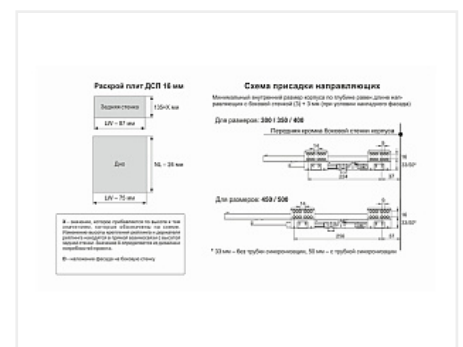

Ящик полного выдвижения СТАРТ 450 мм push to open, серый, с рейлингом, Boyard

Производитель:	Boyard
Серия:	СТАРТ
Модель ящика:	стандартный с рейлингом
Плавное закрывание:	нет
Тип выдвижения:	полное
Тип:	Комплект ящика (россыпью)
Длина, мм:	450
Цвет:	серый
Максимальная нагрузка, кг:	40
Тип направляющих:	Push to open
Модификации:	Комплект ящика Boyard СТАРТ стандартные боковины
Параметры модификаций:	Модель ящика, Цвет, Длина, мм, Тип направляющих
Тип боковин:	Традиционные
Тип рейлингов:	Круглые

Код:
SET2695

Под заказ

Ваша цена: Розница

3 109.75
руб./шт

Дополнительные изображения:

Состав комплекта

Код	Название	Цена за единицу	Количество
190055	 Комплект ящика СТАРТ push to open стандартной высоты, серый, SB09GR.1/450, Boyard	2 750.08 руб.	1 шт
193250	 Комплект круглых продольных рейлингов для ящика СТАРТ 450мм, серый, SBR08/GR/450, Boyard	276.60 руб.	1 шт
193238	 Комплект держателей продольного рейлинга для ящика СТАРТ, серый, SBH40/GR, Boyard	83.07 руб.	1 шт