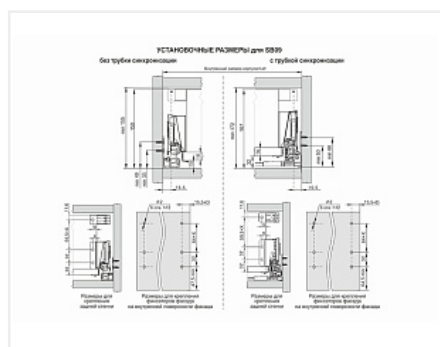

Ящик полного выдвижения СТАРТ 450 мм push to open, серый, с рейлингом, Boyard

Производитель:	Boyard
Серия:	СТАРТ
Модель ящика:	стандартный с рейлингом
Плавное закрывание:	нет
Тип выдвижения:	полное
Тип:	Комплект ящика (россыпью)
Длина, мм:	450
Цвет:	серый
Максимальная нагрузка, кг:	40
Тип направляющих:	Push to open
Модификации:	Комплект ящика Boyard СТАРТ стандартные боковины
Параметры модификаций:	Модель ящика, Цвет, Длина, мм, Тип направляющих
Тип боковин:	Традиционные
Тип рейлингов:	Круглые

Код:
SET2695

Под заказ

Ваша цена: Розница

3 109.75
руб./шт

Дополнительные изображения:

Состав комплекта

Код	Название	Цена за единицу	Количество
190055	 Комплект ящика СТАРТ push to open стандартной высоты, серый, SB09GR.1/450, Boyard	2 750.08 руб.	1 шт
193250	 Комплект круглых продольных рейлингов для ящика СТАРТ 450мм, серый, SBR08/GR/450, Boyard	276.60 руб.	1 шт
193238	 Комплект держателей продольного рейлинга для ящика СТАРТ, серый, SBH40/GR, Boyard	83.07 руб.	1 шт