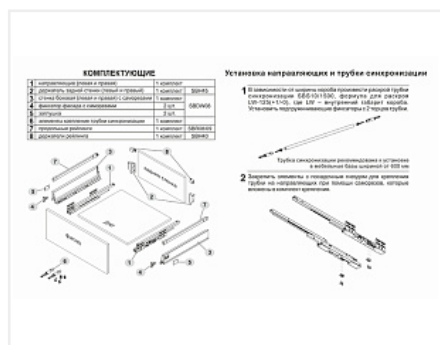

Ящик полного выдвижения СТАРТ 450 мм push to open, серый, с рейлингом, Boyard

Производитель:	Boyard
Серия:	СТАРТ
Модель ящика:	стандартный с рейлингом
Плавное закрывание:	нет
Тип выдвижения:	полное
Тип:	Комплект ящика (россыпью)
Длина, мм:	450
Цвет:	серый
Максимальная нагрузка, кг:	40
Тип направляющих:	Push to open
Модификации:	Комплект ящика Boyard СТАРТ стандартные боковины
Параметры модификаций:	Модель ящика, Цвет, Длина, мм, Тип направляющих
Тип боковин:	Традиционные
Тип рейлингов:	Круглые

Код:
SET2695

Под заказ

Ваша цена: Розница

3 109.75
руб./шт

Дополнительные изображения:

Состав комплекта

Код	Название	Цена за единицу	Количество
190055	 Комплект ящика СТАРТ push to open стандартной высоты, серый, SB09GR.1/450, Boyard	2 750.08 руб.	1 шт
193250	 Комплект круглых продольных рейлингов для ящика СТАРТ 450мм, серый, SBR08/GR/450, Boyard	276.60 руб.	1 шт
193238	 Комплект держателей продольного рейлинга для ящика СТАРТ, серый, SBH40/GR, Boyard	83.07 руб.	1 шт