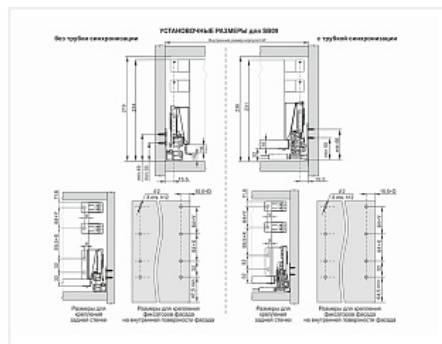

Дополнительные изображения: