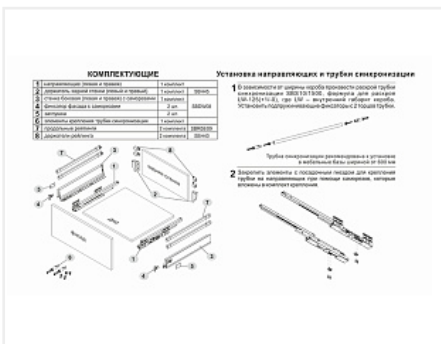

Дополнительные изображения: