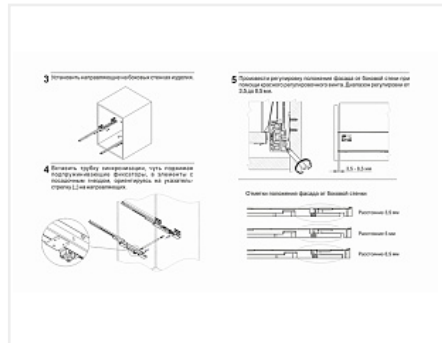

Дополнительные изображения: