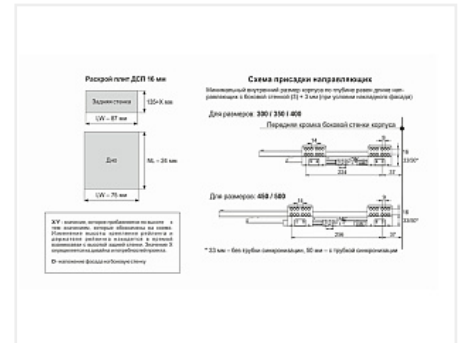

Дополнительные изображения: