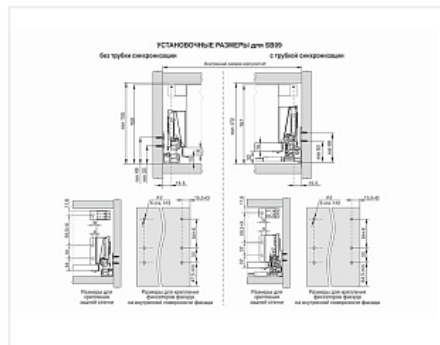

Ящик полного выдвижения СТАРТ 400 мм push to open, белый, с рейлингом, Boyard

Производитель:	Boyard
Серия:	СТАРТ
Модель ящика:	стандартный с рейлингом
Плавное закрывание:	нет
Тип выдвижения:	полное
Тип:	Комплект ящика (россыпью)
Длина, мм:	400
Цвет:	белый
Максимальная нагрузка, кг:	40
Тип направляющих:	Push to open
Модификации:	Комплект ящика Boyard СТАРТ стандартные боковины
Параметры модификаций:	Модель ящика, Тип направляющих, Цвет, Длина, мм
Тип боковин:	Традиционные
Тип рейлингов:	Круглые

Код:
SET2692

Под заказ

Ваша цена: Розница

2 845.51
руб./шт

Дополнительные изображения:

Состав комплекта

Код	Название	Цена за единицу	Количество
193239	 Комплект держателей продольного рейлинга для ящика СТАРТ, белый, SBH40/W, Boyard	67.19 руб.	1 шт
190049	 Комплект ящика СТАРТ push to open стандартной высоты, белый, SB09W.1/400, Boyard	2 569.49 руб.	1 шт
193255	 Комплект круглых продольных рейлингов для ящика СТАРТ 400мм, белый, SBR08/W/400, Boyard	208.83 руб.	1 шт