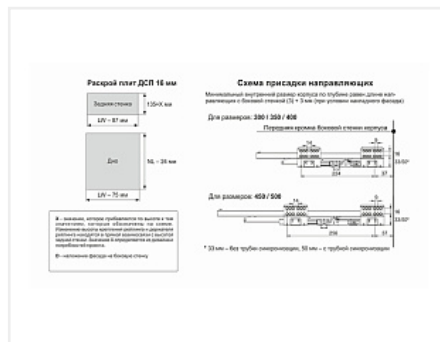

Ящик полного выдвижения СТАРТ 400 мм push to open, белый, с рейлингом, Boyard

Производитель:	Boyard
Серия:	СТАРТ
Модель ящика:	стандартный с рейлингом
Плавное закрывание:	нет
Тип выдвижения:	полное
Тип:	Комплект ящика (россыпью)
Длина, мм:	400
Цвет:	белый
Максимальная нагрузка, кг:	40
Тип направляющих:	Push to open
Модификации:	Комплект ящика Boyard СТАРТ стандартные боковины
Параметры модификаций:	Модель ящика, Тип направляющих, Цвет, Длина, мм
Тип боковин:	Традиционные
Тип рейлингов:	Круглые

Код:
SET2692

Под заказ

Ваша цена: Розница

2 845.51
руб./шт

Дополнительные изображения:

Состав комплекта

Код	Название	Цена за единицу	Количество
193239	 Комплект держателей продольного рейлинга для ящика СТАРТ, белый, SBH40/W, Boyard	67.19 руб.	1 шт
190049	 Комплект ящика СТАРТ push to open стандартной высоты, белый, SB09W.1/400, Boyard	2 569.49 руб.	1 шт
193255	 Комплект круглых продольных рейлингов для ящика СТАРТ 400мм, белый, SBR08/W/400, Boyard	208.83 руб.	1 шт