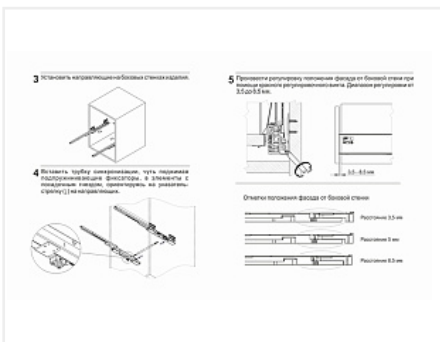

Ящик полного выдвижения СТАРТ 400 мм push to open, белый, с рейлингом, Boyard

Производитель:	Boyard
Серия:	СТАРТ
Модель ящика:	стандартный с рейлингом
Плавное закрывание:	нет
Тип выдвижения:	полное
Тип:	Комплект ящика (россыпью)
Длина, мм:	400
Цвет:	белый
Максимальная нагрузка, кг:	40
Тип направляющих:	Push to open
Модификации:	Комплект ящика Boyard СТАРТ стандартные боковины
Параметры модификаций:	Модель ящика, Тип направляющих, Цвет, Длина, мм
Тип боковин:	Традиционные
Тип рейлингов:	Круглые

Код:
SET2692

Под заказ

Ваша цена: Розница

2 845.51
руб./шт

Дополнительные изображения:

Состав комплекта

Код	Название	Цена за единицу	Количество
193239	 Комплект держателей продольного рейлинга для ящика СТАРТ, белый, SBH40/W, Boyard	67.19 руб.	1 шт
190049	 Комплект ящика СТАРТ push to open стандартной высоты, белый, SB09W.1/400, Boyard	2 569.49 руб.	1 шт
193255	 Комплект круглых продольных рейлингов для ящика СТАРТ 400мм, белый, SBR08/W/400, Boyard	208.83 руб.	1 шт