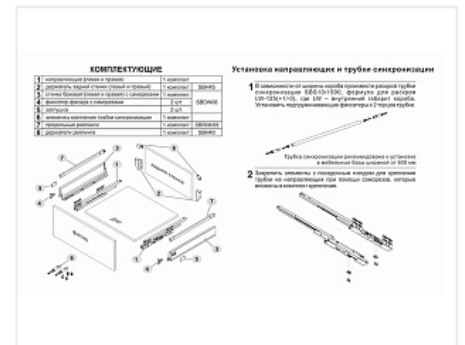

Ящик полного выдвижения СТАРТ 400 мм push to open, белый, с рейлингом, Boyard

Производитель:	Boyard
Серия:	СТАРТ
Модель ящика:	стандартный с рейлингом
Плавное закрывание:	нет
Тип выдвижения:	полное
Тип:	Комплект ящика (россыпью)
Длина, мм:	400
Цвет:	белый
Максимальная нагрузка, кг:	40
Тип направляющих:	Push to open
Модификации:	Комплект ящика Boyard СТАРТ стандартные боковины
Параметры модификаций:	Модель ящика, Тип направляющих, Цвет, Длина, мм
Тип боковин:	Традиционные
Тип рейлингов:	Круглые

Код:
SET2692

Под заказ

Ваша цена: Розница

2 845.51
руб./шт

Дополнительные изображения:

Состав комплекта

Код	Название	Цена за единицу	Количество
193239	 Комплект держателей продольного рейлинга для ящика СТАРТ, белый, SBH40/W, Boyard	67.19 руб.	1 шт
190049	 Комплект ящика СТАРТ push to open стандартной высоты, белый, SB09W.1/400, Boyard	2 569.49 руб.	1 шт
193255	 Комплект круглых продольных рейлингов для ящика СТАРТ 400мм, белый, SBR08/W/400, Boyard	208.83 руб.	1 шт