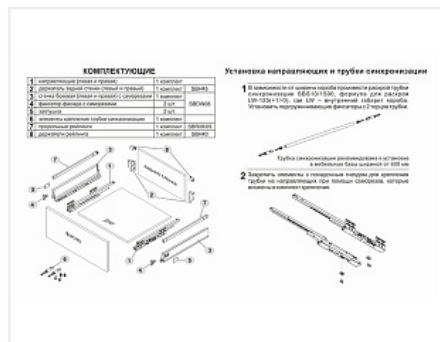

Дополнительные изображения: