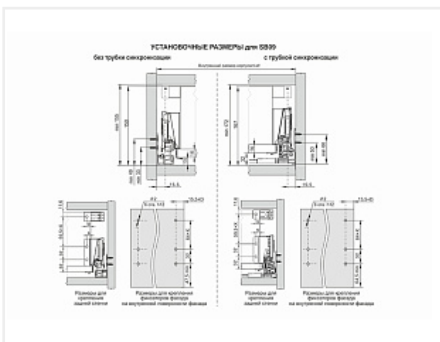

Дополнительные изображения: