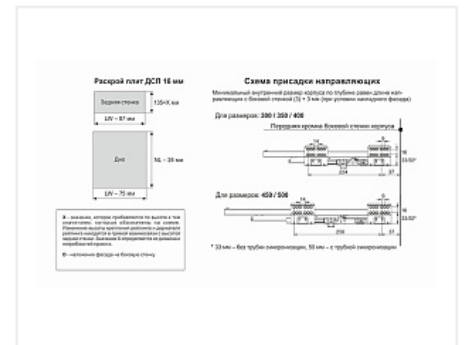

Дополнительные изображения: