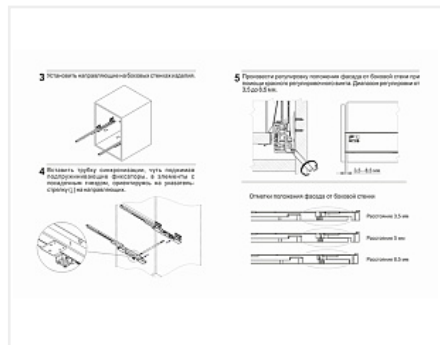

Дополнительные изображения: