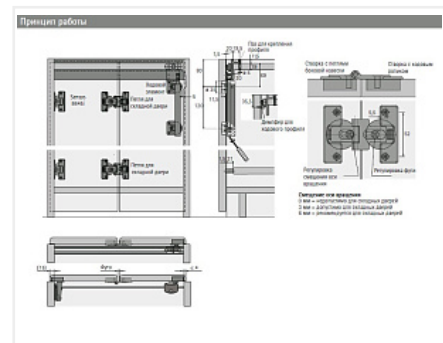

WingLine 230 левая дв.(створка Н до 3000 мм/L400-600мм/до 20-25кг), ходовой профиль 2400 черный

Серия:	WingLine 230
Толщина двери, мм:	16-25
Высота фасада, мм:	1500 - 3000
Вес створки, кг:	20 - 25
Рекомендуемая ширина створки, мм:	400-600
Количество дверей:	1 левая
Наличие нижней направляющей:	нет
Крепление к боковине:	да
Открытие Push to Open:	нет
Протестировано на количество циклов откр/закр:	40000
Цвет направляющих:	черный
С этим товаром покупают:	105456

Код:
SET2688

Склад

Ваша цена: Розница

39 151.27
руб./шт

Дополнительные изображения:

Состав комплекта

Код	Изображение	Название	Цена за единицу	Количество
114681		Монтажная планка для петли Sensys/Intermat H=3, в комплекте с 2 евровинтами Art. 9071627, Hettich	66.26 руб.	5 шт
114684		Заглушка для консоли петли Sensys, стальная, с логотипом Hettich Art. 9088250/9082774	19.09 руб.	5 шт
125661		Комплект фурнитуры WingLine 230 для левой складной двери со створками 20-25 кг/L 400-600 мм/Н до 3000 мм Art. 10083/9225381, Hettich	21 009.71 руб.	1 шт
125665		Ходовой профиль WingLine 230 длина 2400, алюм. черный анод. Art. 79014/1075410, Hettich	10 524.99 руб.	1 шт
114669		Петля быстрого монтажа Sensys 8645I TH 52 накладная 110*, с демпфером Art. 9071205, Hettich	396.62 руб.	5 шт
114683		Заглушка для чашки петли Sensys, стальная Art. 9082614/9088251, Hettich	24.48 руб.	5 шт
117044		Стяжка-выпрямитель для фасадов до 2600 мм/16-22 мм Art. 45198/9189775, Hettich	2 542.16 руб.	2 шт

Сопутствующие товары

Код	Изображение	Название	Цена за единицу
105456		Механизм Pull to Move Silent для WingLine L/230 HEAVY-25кг/L600мм, левый, черный Art. 9277700, Hettich	8 198.37 руб.