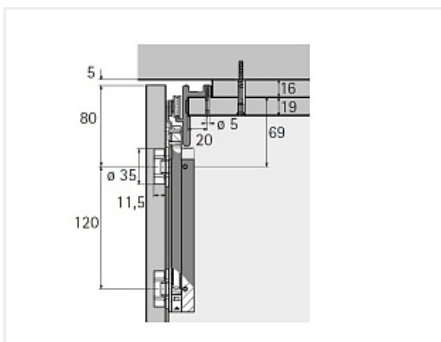

WingLine 230 левая дв.(створка Н до 3000 мм/L400-600мм/до 20-25кг), ходовой профиль 2400 черный

Серия:	WingLine 230
Толщина двери, мм:	16-25
Высота фасада, мм:	1500 - 3000
Вес створки, кг:	20 - 25
Рекомендуемая ширина створки, мм:	400-600
Количество дверей:	1 левая
Наличие нижней направляющей:	нет
Крепление к боковине:	да
Открытие Push to Open:	нет
Протестировано на количество циклов откр/закр:	40000
Цвет направляющих:	черный
С этим товаром покупают:	105456

Код:
SET2688

Склад

Ваша цена: Розница

39 151.27
руб./шт

Дополнительные изображения:

Состав комплекта

Код	Изображение	Название	Цена за единицу	Количество
114681		Монтажная планка для петли Sensys/Intermat H=3, в комплекте с 2 евровинтами Art. 9071627, Hettich	66.26 руб.	5 шт
114684		Заглушка для консоли петли Sensys, стальная, с логотипом Hettich Art. 9088250/9082774	19.09 руб.	5 шт
125661		Комплект фурнитуры WingLine 230 для левой складной двери со створками 20-25 кг/L 400-600 мм/Н до 3000 мм Art. 10083/9225381, Hettich	21 009.71 руб.	1 шт
125665		Ходовой профиль WingLine 230 длина 2400, алюм. черный анод. Art. 79014/1075410, Hettich	10 524.99 руб.	1 шт
114669		Петля быстрого монтажа Sensys 8645I TH 52 накладная 110*, с демпфером Art. 9071205, Hettich	396.62 руб.	5 шт
114683		Заглушка для чашки петли Sensys, стальная Art. 9082614/9088251, Hettich	24.48 руб.	5 шт
117044		Стяжка-выпрямитель для фасадов до 2600 мм/16-22 мм Art. 45198/9189775, Hettich	2 542.16 руб.	2 шт

Сопутствующие товары

Код	Изображение	Название	Цена за единицу
105456		Механизм Pull to Move Silent для WingLine L/230 HEAVY-25кг/L600мм, левый, черный Art. 9277700, Hettich	8 198.37 руб.