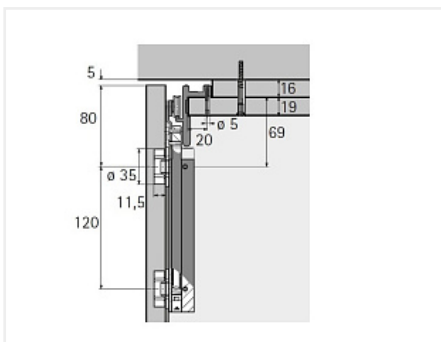

## WingLine 230 две двери (створка Н до 3000 мм/L400-600мм/до 20-25кг), ходовой профиль 2400 черный, Sensus никелированные

Серия:	<b>WingLine 230</b>
Толщина двери, мм:	<b>16-25</b>
Высота фасада, мм:	<b>1500 - 3000</b>
Вес створки, кг:	<b>20 - 25</b>
Рекомендуемая ширина створки, мм:	<b>400-600</b>
Количество дверей:	<b>2</b>
Наличие нижней направляющей:	<b>нет</b>
Крепление к боковине:	<b>да</b>
Открывание Push to Open:	<b>нет</b>
Протестировано на количество циклов откр/закр:	<b>40000</b>
Цвет направляющих:	<b>черный</b>
С этим товаром покупают:	<b>105457, 105456</b>

Код:  
SET2687

**Склад**

Ваша цена: Розница

**62 442.00**  
**руб./шт**

Дополнительные изображения:

Состав комплекта

Код	Название	Цена за единицу	Количество
114681	 Монтажная планка для петли Sensys/Intermat H=3, в комплекте с 2 евровинтами Art. 9071627, Hettich	63.11 руб.	10 шт
125663	 Комплект фурнитуры WingLine 230 для двух складных дверей со створками 20-25 кг/L 400-600 мм/Н до 3000 мм Art. 79015/9225395, Hettich	37 910.16 руб.	1 шт
114684	 Заглушка для консоли петли Sensys, стальная, с логотипом Hettich Art. 9088250/9082774	18.19 руб.	10 шт
125665	 Ходовой профиль WingLine 230 длина 2400, алюм. черный анод. Art. 79014/1075410, Hettich	10 023.80 руб.	1 шт
114669	 Петля быстрого монтажа Sensys 8645I TH 52 накладная 110*, с демпфером Art. 9071205, Hettich	377.74 руб.	10 шт
114683	 Заглушка для чашки петли Sensys, стальная Art. 9082614/9088251, Hettich	23.32 руб.	10 шт
117044	 Стяжка-выпрямитель для фасадов до 2600 мм/16-22 мм Art. 45198/9189775, Hettich	2 421.11 руб.	4 шт

## Сопутствующие товары

Код	Название	Цена за единицу
105457	 Механизм Pull to Move Silent для WingLine L/230 HEAVY-25кг/L600мм, правый, черный Art. 9277701, Hettich	7 807.98 руб.
105456	 Механизм Pull to Move Silent для WingLine L/230 HEAVY-25кг/L600мм, левый, черный Art. 9277700, Hettich	7 807.98 руб.