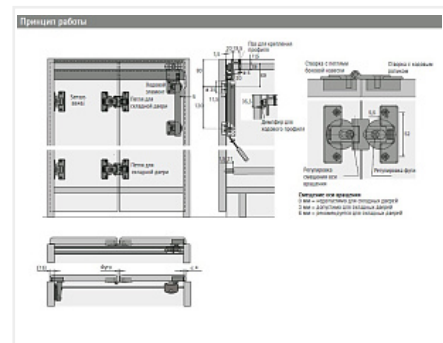

## WingLine 230 две двери (створка Н до 3000 мм/L400-600мм/до 20-25кг), ходовой профиль 2400 черный, Sensus никелированные

Серия:	<b>WingLine 230</b>
Толщина двери, мм:	<b>16-25</b>
Высота фасада, мм:	<b>1500 - 3000</b>
Вес створки, кг:	<b>20 - 25</b>
Рекомендуемая ширина створки, мм:	<b>400-600</b>
Количество дверей:	<b>2</b>
Наличие нижней направляющей:	<b>нет</b>
Крепление к боковине:	<b>да</b>
Открывание Push to Open:	<b>нет</b>
Протестировано на количество циклов откр/закр:	<b>40000</b>
Цвет направляющих:	<b>черный</b>
С этим товаром покупают:	<b>105457, 105456</b>

Код:  
SET2687

**Склад**

Ваша цена: Розница

**62 442.00**  
**руб./шт**

Дополнительные изображения:

Состав комплекта

Код	Название	Цена за единицу	Количество
114681	 Монтажная планка для петли Sensys/Intermat H=3, в комплекте с 2 евровинтами Art. 9071627, Hettich	63.11 руб.	10 шт
125663	 Комплект фурнитуры WingLine 230 для двух складных дверей со створками 20-25 кг/L 400-600 мм/Н до 3000 мм Art. 79015/9225395, Hettich	37 910.16 руб.	1 шт
114684	 Заглушка для консоли петли Sensys, стальная, с логотипом Hettich Art. 9088250/9082774	18.19 руб.	10 шт
125665	 Ходовой профиль WingLine 230 длина 2400, алюм. черный анод. Art. 79014/1075410, Hettich	10 023.80 руб.	1 шт
114669	 Петля быстрого монтажа Sensys 8645I TH 52 накладная 110*, с демпфером Art. 9071205, Hettich	377.74 руб.	10 шт
114683	 Заглушка для чашки петли Sensys, стальная Art. 9082614/9088251, Hettich	23.32 руб.	10 шт
117044	 Стяжка-выпрямитель для фасадов до 2600 мм/16-22 мм Art. 45198/9189775, Hettich	2 421.11 руб.	4 шт

## Сопутствующие товары

Код	Название	Цена за единицу
105457	 Механизм Pull to Move Silent для WingLine L/230 HEAVY-25кг/L600мм, правый, черный Art. 9277701, Hettich	7 807.98 руб.
105456	 Механизм Pull to Move Silent для WingLine L/230 HEAVY-25кг/L600мм, левый, черный Art. 9277700, Hettich	7 807.98 руб.