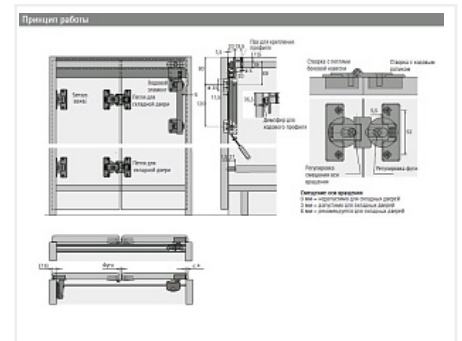

## WingLine 230 правая дв.(створка Н до 3000 мм/L400-600мм/до 20-25кг), ходовой профиль 2400 черный, Sensys черный обсидиан

Серия:	<b>WingLine 230</b>
Толщина двери, мм:	<b>16-25</b>
Высота фасада, мм:	<b>1500 - 3000</b>
Вес створки, кг:	<b>20 - 25</b>
Рекомендуемая ширина створки, мм:	<b>400-600</b>
Количество дверей:	<b>1 правая</b>
Наличие нижней направляющей:	<b>нет</b>
Крепление к боковине:	<b>да</b>
Открывание Push to Open:	<b>нет</b>
Протестировано на количество циклов откр/закр:	<b>40000</b>
Цвет направляющих:	<b>черный</b>
С этим товаром покупают:	<b>105457</b>

Код:  
SET2686

**Склад**

Ваша цена: Розница

**38 006.62**  
руб./шт

Дополнительные изображения:

Состав комплекта

Код		Название	Цена за единицу	Количество
101400		Петля быстрого монтажа Sensys 8645I TH 52 накладная 110*, с демпфером, для фасадов 15-24 мм, черный обсидиан Art. 9117734, Hettich	500.74 руб.	5 шт
123162		Монтажная планка для петли Sensys H=3, в комплекте с 2 евровинтами, черный обсидиан Art. 9091801, Hettich	75.73 руб.	5 шт
123168		Заглушка для чашки петли Sensys, стальная, черный обсидиан Art. 9091822, Hettich	28.02 руб.	5 шт
125662		Комплект фурнитуры WingLine 230 для правой складной двери со створками 20-25 кг/L 400-600 мм/Н до 3000 мм Art. 10084/9225384, Hettich	20 009.25 руб.	1 шт
123167		Заглушка для консоли петли Sensys, стальная, с логотипом Hettich, черный обсидиан Art. 9091821, Hettich	21.78 руб.	5 шт
125665		Ходовой профиль WingLine 230 длина 2400, алюм. черный анод. Art. 79014/1075410, Hettich	10 023.80 руб.	1 шт
117044		Стяжка-выпрямитель для фасадов до 2600 мм/16-22 мм Art. 45198/9189775, Hettich	2 421.11 руб.	2 шт

## Сопутствующие товары

Код		Название	Цена за единицу
105457		Механизм Pull to Move Silent для WingLine L/230 HEAVY-25кг/L600мм, правый, черный Art. 9277701, Hettich	7 807.98 руб.