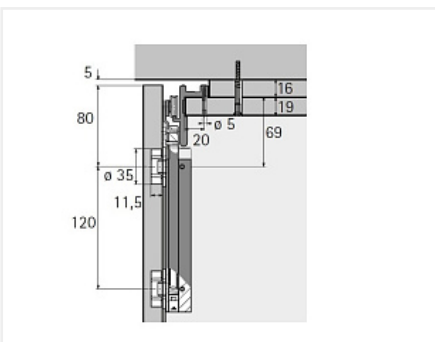

## WingLine 230 правая дв.(створка Н до 3000 мм/L400-600мм/до 20-25кг), ходовой профиль 2400 черный, Sensys черный обсидиан

Серия:	<b>WingLine 230</b>
Толщина двери, мм:	<b>16-25</b>
Высота фасада, мм:	<b>1500 - 3000</b>
Вес створки, кг:	<b>20 - 25</b>
Рекомендуемая ширина створки, мм:	<b>400-600</b>
Количество дверей:	<b>1 правая</b>
Наличие нижней направляющей:	<b>нет</b>
Крепление к боковине:	<b>да</b>
Открывание Push to Open:	<b>нет</b>
Протестировано на количество циклов откр/закр:	<b>40000</b>
Цвет направляющих:	<b>черный</b>
С этим товаром покупают:	<b>105457</b>

Код:  
SET2686

**Склад**

Ваша цена: Розница

**38 006.62**  
руб./шт

Дополнительные изображения:

Состав комплекта

Код		Название	Цена за единицу	Количество
101400		Петля быстрого монтажа Sensys 8645I TH 52 накладная 110*, с демпфером, для фасадов 15-24 мм, черный обсидиан Art. 9117734, Hettich	500.74 руб.	5 шт
123162		Монтажная планка для петли Sensys H=3, в комплекте с 2 евровинтами, черный обсидиан Art. 9091801, Hettich	75.73 руб.	5 шт
123168		Заглушка для чашки петли Sensys, стальная, черный обсидиан Art. 9091822, Hettich	28.02 руб.	5 шт
125662		Комплект фурнитуры WingLine 230 для правой складной двери со створками 20-25 кг/L 400-600 мм/Н до 3000 мм Art. 10084/9225384, Hettich	20 009.25 руб.	1 шт
123167		Заглушка для консоли петли Sensys, стальная, с логотипом Hettich, черный обсидиан Art. 9091821, Hettich	21.78 руб.	5 шт
125665		Ходовой профиль WingLine 230 длина 2400, алюм. черный анод. Art. 79014/1075410, Hettich	10 023.80 руб.	1 шт
117044		Стяжка-выпрямитель для фасадов до 2600 мм/16-22 мм Art. 45198/9189775, Hettich	2 421.11 руб.	2 шт

## Сопутствующие товары

Код		Название	Цена за единицу
105457		Механизм Pull to Move Silent для WingLine L/230 HEAVY-25кг/L600мм, правый, черный Art. 9277701, Hettich	7 807.98 руб.