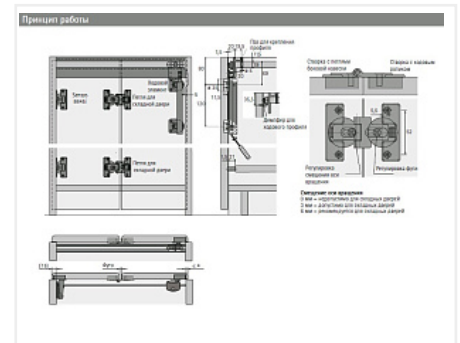

WingLine 230 левая дв.(створка Н до 3000 мм/L400-600мм/до 20-25кг), ходовой профиль 2400 черный, Sensys черный обсидиан

Серия:	WingLine 230
Толщина двери, мм:	16-25
Высота фасада, мм:	1500 - 3000
Вес створки, кг:	20 - 25
Рекомендуемая ширина створки, мм:	400-600
Количество дверей:	1 левая
Наличие нижней направляющей:	нет
Крепление к боковине:	да
Открывание Push to Open:	нет
Протестировано на количество циклов откр/закр:	40000
Цвет направляющих:	черный
С этим товаром покупают:	105456

Код:
SET2685

Склад

Ваша цена: Розница

38 006.62
руб./шт

Дополнительные изображения:

Состав комплекта

Код		Название	Цена за единицу	Количество
101400		Петля быстрого монтажа Sensys 8645I TH 52 накладная 110*, с демпфером, для фасадов 15-24 мм, черный обсидиан Art. 9117734, Hettich	500.74 руб.	5 шт
123162		Монтажная планка для петли Sensys H=3, в комплекте с 2 евровинтами, черный обсидиан Art. 9091801, Hettich	75.73 руб.	5 шт
123168		Заглушка для чашки петли Sensys, стальная, черный обсидиан Art. 9091822, Hettich	28.02 руб.	5 шт
125661		Комплект фурнитуры WingLine 230 для левой складной двери со створками 20-25 кг/L 400-600 мм/Н до 3000 мм Art. 10083/9225381, Hettich	20 009.25 руб.	1 шт
123167		Заглушка для консоли петли Sensys, стальная, с логотипом Hettich, черный обсидиан Art. 9091821, Hettich	21.78 руб.	5 шт
125665		Ходовой профиль WingLine 230 длина 2400, алюм. черный анод. Art. 79014/1075410, Hettich	10 023.80 руб.	1 шт
117044		Стяжка-выпрямитель для фасадов до 2600 мм/16-22 мм Art. 45198/9189775, Hettich	2 421.11 руб.	2 шт

Сопутствующие товары

Код		Название	Цена за единицу
105456		Механизм Pull to Move Silent для WingLine L/230 HEAVY-25кг/L600мм, левый, черный Art. 9277700, Hettich	7 807.98 руб.