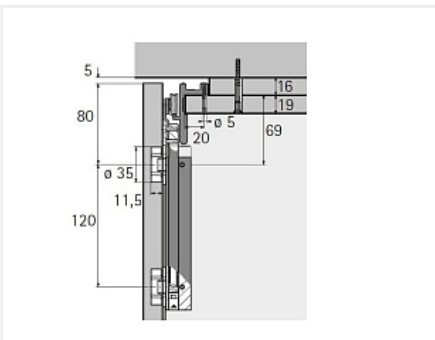

WingLine 230 левая дв.(створка Н до 3000 мм/L400-600мм/до 20-25кг), ходовой профиль 2400 черный, Sensys черный обсидиан

Серия:	WingLine 230
Толщина двери, мм:	16-25
Высота фасада, мм:	1500 - 3000
Вес створки, кг:	20 - 25
Рекомендуемая ширина створки, мм:	400-600
Количество дверей:	1 левая
Наличие нижней направляющей:	нет
Крепление к боковине:	да
Открывание Push to Open:	нет
Протестировано на количество циклов откр/закр:	40000
Цвет направляющих:	черный
С этим товаром покупают:	105456

Код:
SET2685

Склад

Ваша цена: Розница

38 006.62
руб./шт

Дополнительные изображения:

Состав комплекта

Код		Название	Цена за единицу	Количество
101400		Петля быстрого монтажа Sensys 8645I TH 52 накладная 110*, с демпфером, для фасадов 15-24 мм, черный обсидиан Art. 9117734, Hettich	500.74 руб.	5 шт
123162		Монтажная планка для петли Sensys H=3, в комплекте с 2 евровинтами, черный обсидиан Art. 9091801, Hettich	75.73 руб.	5 шт
123168		Заглушка для чашки петли Sensys, стальная, черный обсидиан Art. 9091822, Hettich	28.02 руб.	5 шт
125661		Комплект фурнитуры WingLine 230 для левой складной двери со створками 20-25 кг/L 400-600 мм/Н до 3000 мм Art. 10083/9225381, Hettich	20 009.25 руб.	1 шт
123167		Заглушка для консоли петли Sensys, стальная, с логотипом Hettich, черный обсидиан Art. 9091821, Hettich	21.78 руб.	5 шт
125665		Ходовой профиль WingLine 230 длина 2400, алюм. черный анод. Art. 79014/1075410, Hettich	10 023.80 руб.	1 шт
117044		Стяжка-выпрямитель для фасадов до 2600 мм/16-22 мм Art. 45198/9189775, Hettich	2 421.11 руб.	2 шт

Сопутствующие товары

Код		Название	Цена за единицу
105456		Механизм Pull to Move Silent для WingLine L/230 HEAVY-25кг/L600мм, левый, черный Art. 9277700, Hettich	7 807.98 руб.