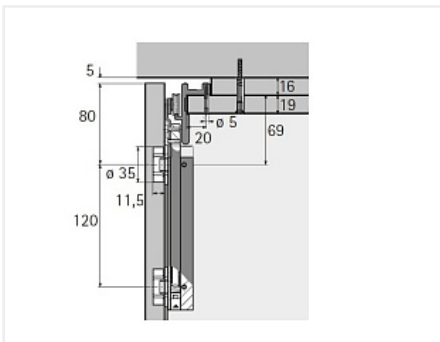

WingLine 230 две двери (створка Н до 3000 мм/L400-600мм/до 20-25кг), ходовой профиль 2400 черный, Sensys черный обсидиан

Серия:	WingLine 230
Толщина двери, мм:	16-25
Высота фасада, мм:	1500 - 3000
Вес створки, кг:	20 - 25
Рекомендуемая ширина створки, мм:	400-600
Количество дверей:	2
Наличие нижней направляющей:	нет
Крепление к боковине:	да
Открывание Push to Open:	нет
Протестировано на количество циклов откр/закрыт:	40000
Цвет направляющих:	черный
С этим товаром покупают:	105456, 105457

Код:
SET2684

Склад

Ваша цена: Розница

63 881.10
руб./шт

Дополнительные изображения:

Состав комплекта

Код	Изображение	Название	Цена за единицу	Количество
101400		Петля быстрого монтажа Sensys 8645I TH 52 накладная 110*, с демпфером, для фасадов 15-24 мм, черный обсидиан Art. 9117734, Hettich	500.74 руб.	10 шт
123162		Монтажная планка для петли Sensys H=3, в комплекте с 2 евровинтами, черный обсидиан Art. 9091801, Hettich	75.73 руб.	10 шт
123168		Заглушка для чашки петли Sensys, стальная, черный обсидиан Art. 9091822, Hettich	28.02 руб.	10 шт
125663		Комплект фурнитуры WingLine 230 для двух складных дверей со створками 20-25 кг/L 400-600 мм/Н до 3000 мм Art. 79015/9225395, Hettich	37 910.16 руб.	1 шт
123167		Заглушка для консоли петли Sensys, стальная, с логотипом Hettich, черный обсидиан Art. 9091821, Hettich	21.78 руб.	10 шт
125665		Ходовой профиль WingLine 230 длина 2400, алюм. черный анод. Art. 79014/1075410, Hettich	10 023.80 руб.	1 шт
117044		Стяжка-выпрямитель для фасадов до 2600 мм/16-22 мм Art. 45198/9189775, Hettich	2 421.11 руб.	4 шт

Сопутствующие товары

Код	Изображение	Название	Цена за единицу
105457		Механизм Pull to Move Silent для WingLine L/230 HEAVY-25кг/L600мм, правый, черный Art. 9277701, Hettich	7 807.98 руб.
105456		Механизм Pull to Move Silent для WingLine L/230 HEAVY-25кг/L600мм, левый, черный Art. 9277700, Hettich	7 807.98 руб.