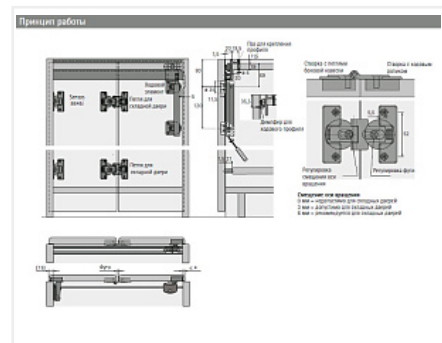

WingLine 230 две двери (створка Н до 3000 мм/L400-600мм/до 20-25кг), ходовой профиль 2400 черный, Sensys черный обсидиан

Серия:	WingLine 230
Толщина двери, мм:	16-25
Высота фасада, мм:	1500 - 3000
Вес створки, кг:	20 - 25
Рекомендуемая ширина створки, мм:	400-600
Количество дверей:	2
Наличие нижней направляющей:	нет
Крепление к боковине:	да
Открывание Push to Open:	нет
Протестировано на количество циклов откр/закрыт:	40000
Цвет направляющих:	черный
С этим товаром покупают:	105456, 105457

Код:
SET2684

Склад

Ваша цена: Розница

63 881.10
руб./шт

Дополнительные изображения:

Состав комплекта

Код	Изображение	Название	Цена за единицу	Количество
101400		Петля быстрого монтажа Sensys 8645I TH 52 накладная 110*, с демпфером, для фасадов 15-24 мм, черный обсидиан Art. 9117734, Hettich	500.74 руб.	10 шт
123162		Монтажная планка для петли Sensys H=3, в комплекте с 2 евровинтами, черный обсидиан Art. 9091801, Hettich	75.73 руб.	10 шт
123168		Заглушка для чашки петли Sensys, стальная, черный обсидиан Art. 9091822, Hettich	28.02 руб.	10 шт
125663		Комплект фурнитуры WingLine 230 для двух складных дверей со створками 20-25 кг/L 400-600 мм/Н до 3000 мм Art. 79015/9225395, Hettich	37 910.16 руб.	1 шт
123167		Заглушка для консоли петли Sensys, стальная, с логотипом Hettich, черный обсидиан Art. 9091821, Hettich	21.78 руб.	10 шт
125665		Ходовой профиль WingLine 230 длина 2400, алюм. черный анод. Art. 79014/1075410, Hettich	10 023.80 руб.	1 шт
117044		Стяжка-выпрямитель для фасадов до 2600 мм/16-22 мм Art. 45198/9189775, Hettich	2 421.11 руб.	4 шт

Сопутствующие товары

Код	Изображение	Название	Цена за единицу
105457		Механизм Pull to Move Silent для WingLine L/230 HEAVY-25кг/L600мм, правый, черный Art. 9277701, Hettich	7 807.98 руб.
105456		Механизм Pull to Move Silent для WingLine L/230 HEAVY-25кг/L600мм, левый, черный Art. 9277700, Hettich	7 807.98 руб.