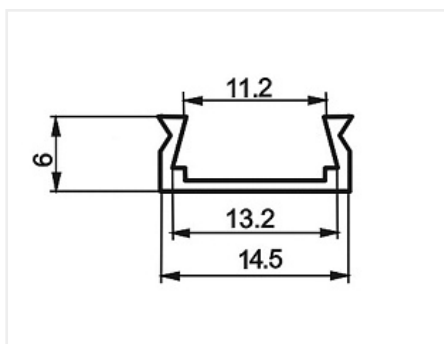

## Профиль накладной алюминиевый для светодиодной ленты 3528/5050 чёрный матовый комплекте с мат. экраном, заглушками и крепежом, 14.5x6x2000 мм SP261B

Производитель:	<b>VIASVET</b>
Тип света:	<b>Светодиодный (LED)</b>
Тип:	<b>Профиль для ленты</b>
Цвет:	<b>чёрный матовый</b>
Тип монтажа:	<b>накладной</b>
Длина, мм:	<b>2000</b>
Класс защиты IP:	<b>IP20</b>
Количество в упаковке:	<b>60 комп.</b>

### Описание

Предназначен для установки светодиодной ленты шириной до 10 мм. Защищает от механических повреждений, загрязнения и перегрева. Экран делает свет мягким и равномерным.

Цвет: чёрный

Материал: алюминий

Размеры: 14,5x6x2000 мм

В комплект входит: профиль, экран матовый, заглушка глухая заглушка, заглушка сквозная, крепления 3 шт