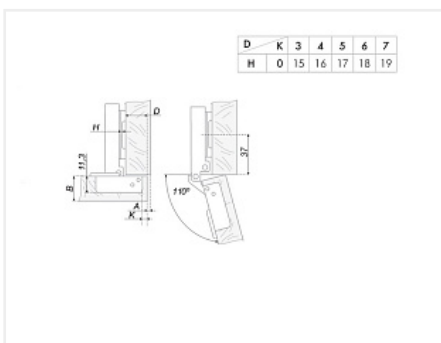

## Петля накладная 105\* с доводчиком, clip-on, с ответной планкой Н=2 крепление евро шурупом

Материал двери:	<b>ДСП/МДФ/Дерево</b>
Эксп. рег-ка высоты на планке:	<b>нет</b>
Производитель:	<b>Китай</b>
Серия:	<b>Clip on с доводчиком</b>
Наложение:	<b>накладная</b>
Плавное закрывание:	<b>да</b>
Цвет:	<b>никель</b>
Тип монтажа:	<b>Clip-on</b>
Толщина фасада:	<b>Для стандартных фасадов</b>
Толщина боковины:	<b>Для стандартных боковин</b>
Диаметр чашки, мм:	<b>35</b>
Эксп. рег-ка глубины на петле::	<b>нет</b>
Присадка чашки, мм:	<b>48</b>
Количество в упаковке:	<b>200 шт</b>

### Описание

Четырехшарнирная мебельная петля

Глубина чашки петли: 11,3мм

В комплект входит петля и ответная планка Н2 с еврошурупами

Монтаж чашки петли: саморезы с потайной головкой

Монтаж ответной планки: еврошурупы

### Аналоги

Код	Название	Цена за единицу
123890	  Петля накладная 105* с доводчиком, slip-on, с ответной планкой H=2 крепление евро шурупом, LID	74.35 руб.

---