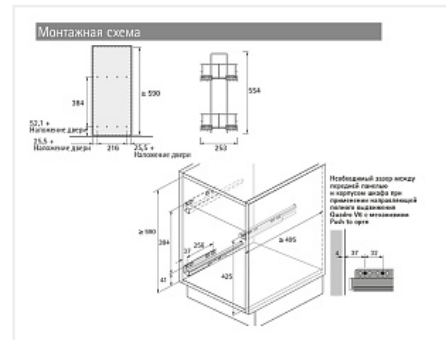

Корзина выкатная Cargo IQ plus в модуль 300 (min вн. высота 590, min вн. глубина 495) на 2 полки, серый металлик, с вставками, крепление слева

Производитель:	Hettich
Плавное закрывание:	да
Тип:	Бутылочницы
Тип монтажа:	левое боковое крепление
Цвет:	хром
Параметры модификаций:	Номинальная длина, мм
Ширина фасада, мм:	300

Код:
SET599

Под заказ

Ваша цена: Розница

~~21 474.53 руб./шт~~

17 647.87 руб./шт

Дополнительные изображения:

Состав комплекта

Код	Изображение	Название	Цена за единицу	Количество
114937		Корзина выкатная на 2 полки в модуль 300 Cargo IQ plus 300, серый металлик, Art. 9065860, Hettich	11 480.01 руб.	1 шт
114729		Скрытая направляющая Quadro V6 30/470 Silent System, полное выдв., для InnoTech Atira, EB 12,5, левая, глубина 500мм Art. 9046288, Hettich	1 199.23 руб.	2 шт
114938		Вставка в корзину Cargo IQ plus шириной 300 мм, прозрачная, пластмасса Art. 9065862, Hettich	1 884.70 руб.	2 шт