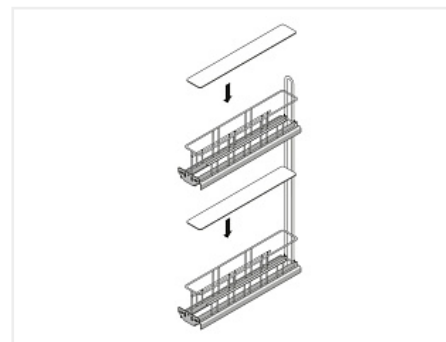

Корзина выкатная Cargo IQ plus в модуль 150 (min вн. высота 590, min вн. глубина 495) на 2 полки, серый металлик, с вставками, крепление слева

Производитель:	Hettich
Плавное закрывание:	да
Тип:	Бутылочницы
Тип монтажа:	левое боковое крепление
Цвет:	хром
Параметры модификаций:	Номинальная длина, мм
Ширина фасада, мм:	150

Код:
SET594

Под заказ

Ваша цена: Розница

17 330.71
руб./шт

Дополнительные изображения:

Состав комплекта

Код	Название	Цена за единицу	Количество
114729	 Скрытая направляющая Quadro V6 30/470 Silent System, полное выдв., для InnoTech Atira, EB 12,5, левая, глубина 500мм Art. 9046288, Hettich	1 199.23 руб.	2 шт
115549	 Корзина выкатная на 2 полки в модуль 150 Cargo IQ plus 150, серый металлик, Art. 9077588, Hettich	13 410.25 руб.	1 шт
115550	 Вставка в корзину Cargo IQ plus шириной 150 мм, прозрачная, пластмасса Art. 9077601, Hettich	761.00 руб.	2 шт