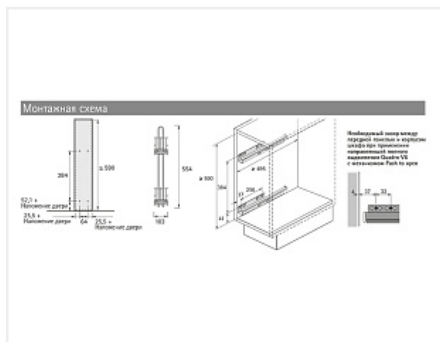

Корзина выкатная Cargo IQ plus в модуль 150 (min вн. высота 590, min вн. глубина 495) на 2 полки, серый металлик, с вставками, крепление слева

Производитель:	Hettich
Плавное закрывание:	да
Тип:	Бутылочницы
Тип монтажа:	левое боковое крепление
Цвет:	хром
Параметры модификаций:	Номинальная длина, мм
Ширина фасада, мм:	150

Код:
SET594

Под заказ

Ваша цена: Розница

17 330.71
руб./шт

Дополнительные изображения:

Состав комплекта

Код	Название	Цена за единицу	Количество
114729	 Скрытая направляющая Quadro V6 30/470 Silent System, полное выдв., для InnoTech Atira, EB 12,5, левая, глубина 500мм Art. 9046288, Hettich	1 199.23 руб.	2 шт
115549	 Корзина выкатная на 2 полки в модуль 150 Cargo IQ plus 150, серый металлик, Art. 9077588, Hettich	13 410.25 руб.	1 шт
115550	 Вставка в корзину Cargo IQ plus шириной 150 мм, прозрачная, пластмасса Art. 9077601, Hettich	761.00 руб.	2 шт