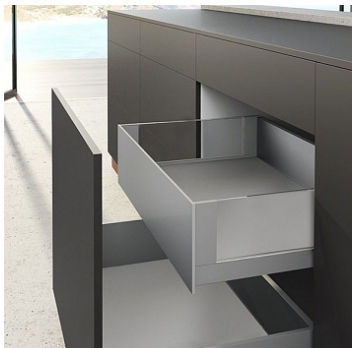

Передняя панель внутреннего ящика AvanTech YOU INLAY, H187, KD16, KB900, серебристый, Art. 9257536, Hettich

Модификации:	Передняя панель AvanTech INLAY
Параметры модификаций:	Ширина корпуса, мм, Цвет, Высота, мм, Для толщины боковины корпуса
Для толщины боковины корпуса:	16 мм
Производитель:	Hettich
Серия:	AvanTech YOU INLAY
Тип боковин:	Тонкие
Модель ящика:	внутренний с высокими боковинами
Тип:	Комплектующие для ящика
Цвет:	серебристый
Ширина корпуса, мм:	900
Высота, мм:	187
Количество в упаковке:	1 шт