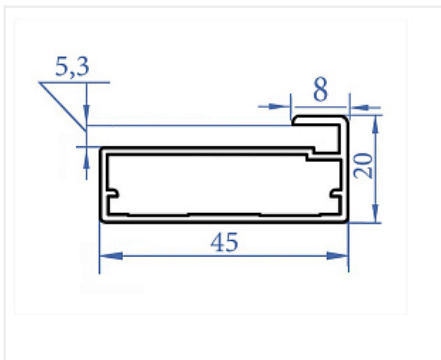

Для сборки вам обязательно понадобится:

Петли четырехш
арнирные

Профиль
алюминиевый
для фасадов

Буферная лента
и уплотнители

Описание

Максимальная глубина чашки петли 12 мм.
Ширина и высота заполнения на 5 мм меньше габаритов фасада.
Не рекомендуется делать фасады больше 2500 x 600 мм.

Обязательные комплектующие

Код	Название	Цена за единицу
121872	Петля быстрого монтажа Sensys 8646I TH 52 накладная 110*, с демпфером, для фасадов 10-19 мм, Art. 9094270, Hettich	726.06 руб.