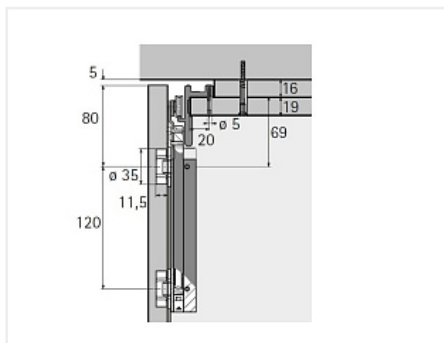

Ходовой профиль WingLine 230 длина 2400, алюм. черный анод. Art. 79014/1075410, Hettich

Art.Hettich: **1075410**
Серия: **WingLine 230**
Количество в упаковке: **1 комп.**

Код: 125665 Артикул: 79014

Склад

Ваша цена: Розница

10 524.99 руб./комп.

Дополнительные изображения:

Описание

Ходовой профиль для системы WingLine 230
Толщина верхней полки не менее 19 мм
Цвет черный
Материал: алюминий анодированный