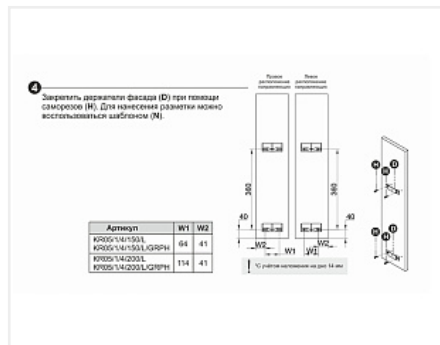

Бутылочница 200 мм на направляющих Push to Open FLORA, KR05/1/4/200/L, хром, левая, (A)Boyard

Модификации: **Бутылочница FLORA**

Параметры модификаций: **Тип монтажа, Цвет, Тип открывания/закрывания, Ширина фасада, мм**

Сторона: **левая**

Ширина фасада, мм: **200**

Производитель: **Boyard**

Тип направляющих: **Скрытого монтажа**

Тип: **Бутылочницы**

Тип выдвигания: **полное**

Плавное закрытие: **нет**

Цвет: **хром**

Тип монтажа: **левое боковое крепление**

Крепление фасада: **да**

Тип открывания/закрывания: **Push to Open**

Количество в упаковке: **1 комп.**

Код: 190343	Артикул: KR05/1/4/200/L
Под заказ	
Ваша цена: Розница	
13 382.76 руб./комп.	

Дополнительные изображения: