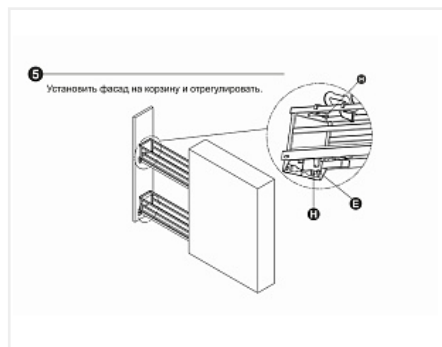

Тип монтажа: **левое боковое крепление**

Крепление фасада: **да**

Тип открывания/закрывания: **Push to Open**

Количество в упаковке: **1 комп.**

Код: 190343	Артикул: KR05/1/4/200/L
Под заказ	
Ваша цена: Розница	
13 382.76 руб./комп.	

Дополнительные изображения:

Описание

FLORA PUSH — это современная комфортная бутылочница с механизмом открывания от нажатия, предназначена для удобного хранения ёмкостей различной высоты в модулях шириной 150 или 200 мм.

Надёжные направляющие полного выдвижения с механизмом PUSH TO OPEN обеспечат стабильное, плавное выдвижение.

Специальный красный регулировочный винт в конструкции направляющих и риски на корпусе механизма позволят отрегулировать расстояние между фасадом и боковой стенкой мебельного короба в диапазоне от 4 до 8 мм, тем самым отрегулировать срабатывание механизма под конкретное мебельное изделие и выстроить все фасады в единую линию.