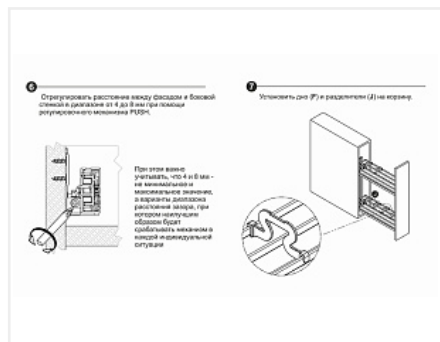

Сторона: **левая**

Ширина фасада, мм: **200**

Производитель: **Boyard**

Тип направляющих: **Скрытого монтажа**

Тип: **Бутылочницы**

Тип выдвигания: **полное**

Плавное закрытие: **нет**

Цвет: **хром**

Тип монтажа: **левое боковое крепление**

Крепление фасада: **да**

Тип открывания/закрывания: **Push to Open**

Количество в упаковке: **1 комп.**

Код: 190343	Артикул: KR05/1/4/200/L
Под заказ	
Ваша цена: Розница	
13 382.76 руб./комп.	

Дополнительные изображения:

Описание

FLORA PUSH — это современная комфортная бутылочница с механизмом открывания от нажатия, предназначена для удобного хранения ёмкостей различной высоты в модулях шириной 150 или 200 мм.

Надёжные направляющие полного выдвижения с механизмом PUSH TO OPEN обеспечат стабильное, плавное выдвижение.

Специальный красный регулировочный винт в конструкции направляющих и риски на корпусе механизма позволят отрегулировать расстояние между фасадом и боковой стенкой мебельного короба в диапазоне от 4 до 8 мм, тем самым отрегулировать срабатывание механизма под конкретное мебельное изделие и выстроить все фасады в единую линию.