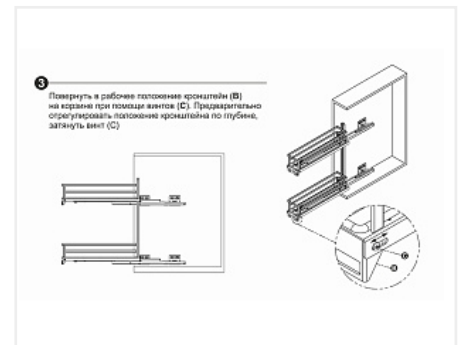

Тип монтажа: **левое боковое крепление**

Крепление фасада: **да**

Тип открывания/закрывания: **Push to Open**

Количество в упаковке: **1 комп.**

Код: 190343	Артикул: KR05/1/4/200/L
Под заказ	
Ваша цена: Розница	
13 382.76 руб./комп.	

Дополнительные изображения:

Описание

FLORA PUSH — это современная комфортная бутылочница с механизмом открывания от нажатия, предназначена для удобного хранения ёмкостей различной высоты в модулях шириной 150 или 200 мм.

Надёжные направляющие полного выдвижения с механизмом PUSH TO OPEN обеспечат стабильное, плавное выдвижение.

Специальный красный регулировочный винт в конструкции направляющих и риски на корпусе механизма позволят отрегулировать расстояние между фасадом и боковой стенкой мебельного короба в диапазоне от 4 до 8 мм, тем самым отрегулировать срабатывание механизма под конкретное мебельное изделие и выстроить все фасады в единую линию.