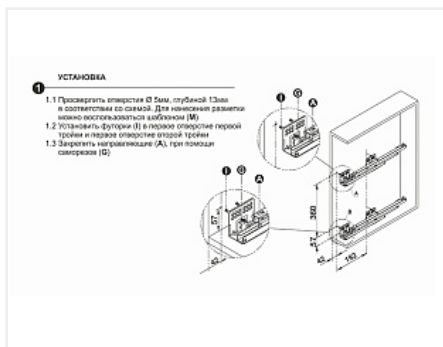

Тип монтажа: **левое боковое крепление**

Крепление фасада: **да**

Тип открывания/закрывания: **Push to Open**

Количество в упаковке: **1 комп.**

Код: 190343	Артикул: KR05/1/4/200/L
Под заказ	
Ваша цена: Розница	
13 382.76 руб./комп.	

Дополнительные изображения:

Описание

FLORA PUSH — это современная комфортная бутылочница с механизмом открывания от нажатия, предназначена для удобного хранения ёмкостей различной высоты в модулях шириной 150 или 200 мм.

Надёжные направляющие полного выдвижения с механизмом PUSH TO OPEN обеспечат стабильное, плавное выдвижение.

Специальный красный регулировочный винт в конструкции направляющих и риски на корпусе механизма позволят отрегулировать расстояние между фасадом и боковой стенкой мебельного короба в диапазоне от 4 до 8 мм, тем самым отрегулировать срабатывание механизма под конкретное мебельное изделие и выстроить все фасады в единую линию.