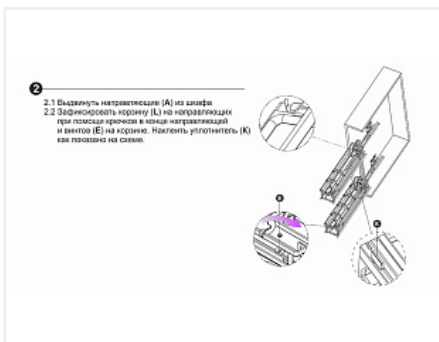

Тип монтажа: **левое боковое крепление**

Крепление фасада: **да**

Тип открывания/закрывания: **Push to Open**

Количество в упаковке: **1 комп.**

Код: 190343	Артикул: KR05/1/4/200/L
Под заказ	
Ваша цена: Розница	
13 382.76 руб./комп.	

Дополнительные изображения:

Описание

FLORA PUSH — это современная комфортная бутылочница с механизмом открывания от нажатия, предназначена для удобного хранения ёмкостей различной высоты в модулях шириной 150 или 200 мм.