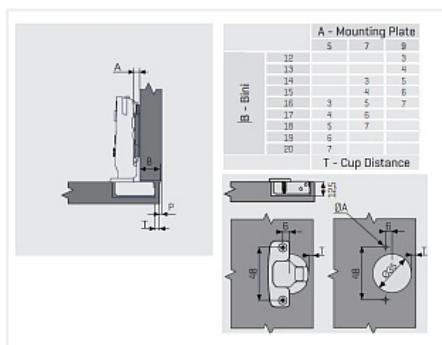

Материал двери:	ДСП/МДФ/Дерево
Ход петли:	One way (одноходовая)
Эксп. рег-ка высоты на планке:	Опционально
Производитель:	Samet
Серия:	MASTER
Наложение:	накладная
Плавное закрытие:	нет
Тип монтажа:	Clip-on
Угол установки:	90°
Угол открывания:	110°
Толщина фасада:	Для стандартных фасадов
Толщина боковины:	Для стандартных боковин
Диаметр чашки, мм:	35
Протестировано на количество циклов откр/закр:	80000
Эксп. рег-ка глубины на петле:	да
Присадка чашки, мм:	48
Глубина чашки, мм:	12.5
Количество в упаковке:	200 шт

Код: 103372   Артикул: 10101412Y

Под заказ

Ваша цена: Розница

129.90 руб./шт

Дополнительные изображения: