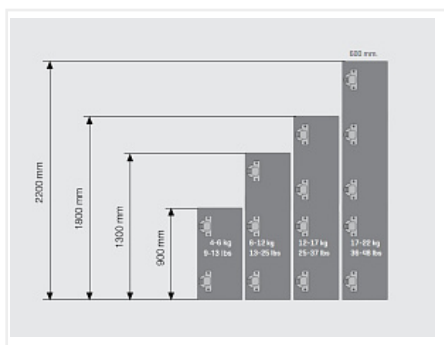

Петля MASTER накладная 110* без доводчика, Clip-On, 48AX Art. 10101412Y, Samet

Материал двери:	ДСП/МДФ/Дерево
Ход петли:	One way (одноходовая)
Эксп. рег-ка высоты на планке:	Опционально
Производитель:	Samet
Серия:	MASTER
Наложение:	накладная
Плавное закрытие:	нет
Тип монтажа:	Clip-on
Угол установки:	90°
Угол открывания:	110°
Толщина фасада:	Для стандартных фасадов
Толщина боковины:	Для стандартных боковин
Диаметр чашки, мм:	35
Протестировано на количество циклов откр/закр:	80000
Эксп. рег-ка глубины на петле:	да
Присадка чашки, мм:	48
Глубина чашки, мм:	12.5
Количество в упаковке:	200 шт

Код: 103372 Артикул: 10101412Y

Под заказ

Ваша цена: Розница

129.90 руб./шт

Дополнительные изображения:

Для сборки вам обязательно понадобится:

Шурупы

Петли четырехш арнирные