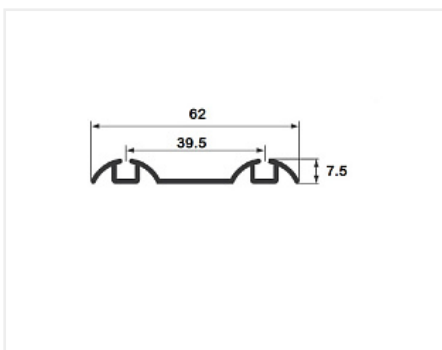

## DS10 Направляющая нижняя серебро 3000 мм полукруглая, Dorwell

Серия: **Алюминиевая система узкая, Алюминиевая система узкая**  
 Цвет: **серебряный**  
 Длина, мм: **3000**  
 Количество в упаковке: **12 шт**

Код: 102548  
 Ваша цена: Розница  
 811.84 руб./шт

Дополнительные изображения:

С одного из концов профиля на расстоянии 50мм +/- 10% находится контактное пятно!

### Аналоги

Код	Название	Цена за единицу
127500	DS10 Направляющая нижняя серебро 3000 мм, Dorwell	906.14 руб.